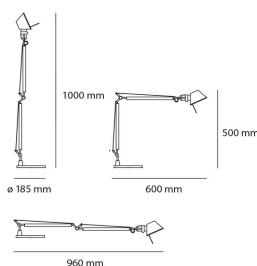

Tolomeo Midi Table LED 3000K Aluminium

DESIGN:

Michele De Lucchi , Giancarlo Fassina
2012

MATERIAL:

aluminium, steel

BESCHREIBUNG:

Verstellbare Leuchtenarme aus glänzendem Aluminium; Gelenke und Arm der Wandleuchte aus poliertem Aluminium. Der Code bezieht sich nur auf den Leuchtenkörper

AUSWAHL

LED

Struktur

anthrazit-grau

ARTIKELNUMMER

A015100

Lichtverteilung

IP20

TECHNISCHES DATENBLATT

FUNKTIONEN

Produktname: Tolomeo Midi Table LED
3000K Aluminium
Artikelnummer: A015100
Farbe: anthrazit-grau
Material: aluminium, steel
Serie: Design

DIMENSION

Länge: cm 60
Höhe: cm 50
Max Erweiterungslänge: cm 100
Max Erweiterungsbreite: cm 96
Glühdrahttest: 750 °

INKLUSIVE LEUCHTMITTEL

Kategorie: LED COB
Anzahl: 1
Watt: 9W
Farbtemperatur(K): 3000K
Baureihe: A

LUMINAIR

Watt: 9W
Spannung (V): 24V
Lichtstrom(lm): 461lm
CCT: 3000K
Efficiency: 63%
Efficacy: 51lm/W
CRI: 90
Dimmer Typology: Microswitch Dimmer

DIMENSION

FARBE