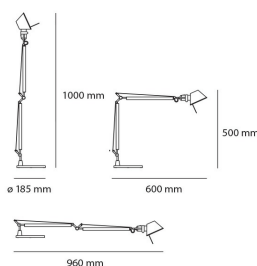

Tolomeo Midi Table LED 2700K Aluminium

DESIGN:

Michele De Lucchi , Giancarlo Fassina
2012

MATERIAL:

aluminium, steel

BESCHREIBUNG:

Verstellbare Leuchtenarme aus glänzendem Aluminium; Gelenke und Arm der Wandleuchte aus poliertem Aluminium. Der Code bezieht sich nur auf den Leuchtenkörper

AUSWAHL

LED

Struktur

anthrazit-grau

ARTIKELNUMMER

A0151W00

Lichtverteilung

IP20

TECHNISCHES DATENBLATT

FUNKTIONEN

Produktname:	Tolomeo Midi Table LED 2700K Aluminium
Artikelnummer:	A0151W00
Farbe:	anthrazit-grau
Material:	aluminium, steel
Serie:	Design

DIMENSION

Länge:	cm 60
Höhe:	cm 50
Max Erweiterungslänge:	cm 100
Max Erweiterungsbreite:	cm 96
Glühdrahttest:	750 °

INKLUSIVE LEUCHTMITTEL

Kategorie:	LED COB
Anzahl:	1
Watt:	9W
Farbtemperatur(K):	2700K
Baureihe:	A

LUMINAIR

Watt:	9W
Spannung (V):	24V
Lichtstrom(lm):	461lm
CCT:	2700K
Efficiency:	63%
Efficacy:	51lm/W
CRI:	90
Dimmer Typology:	Microswitch Dimmer

DIMENSION

FARBE