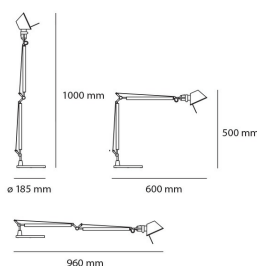

PRODUKTDATENBLATT

Tolomeo Midi Table LED 2700K Anthracite grey

DESIGN:

Michele De Lucchi , Giancarlo Fassina
2012

MATERIAL:

aluminium, steel

BESCHREIBUNG:

Verstellbare Leuchtenarme aus glänzendem Aluminium; Leuchtenkopf aus matt eloxiertem oder poliertem Aluminium; Gelenke und Arm der Wandleuchte aus poliertem Aluminium. Der Code bezieht sich nur auf den Leuchtenkörper

AUSWAHL

LED

Struktur

anthrazit-grau

ARTIKELNUMMER

A0151W20

Lichtverteilung

IP20

TECHNISCHES DATENBLATT

FUNKTIONEN

Produktname: Tolomeo Midi Table LED
2700K Anthracite grey
Artikelnummer: A0151W20
Farbe: anthrazit-grau
Material: aluminium, steel
Serie: Design

DIMENSION

Länge: cm 60
Höhe: cm 50
Max Erweiterungslänge: cm 100
Max Erweiterungsbreite: cm 96
Glühdrahttest: 750 °

INKLUSIVE LEUCHTMITTEL

Kategorie: LED COB
Anzahl: 1
Watt: 9W
Farbtemperatur(K): 2700K
Baureihe: A

LUMINAIR

Watt: 9W
Spannung (V): 24V
Lichtstrom(lm): 461lm
CCT: 2700K
Efficiency: 63%
Efficacy: 51lm/W
CRI: 90
Dimmer Typology: Microswitch Dimmer

DIMENSION

FARBE