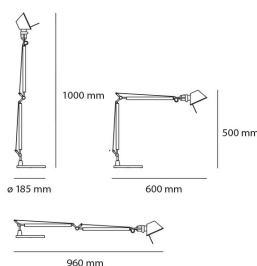

PRODUKTDATENBLATT

Tolomeo Midi Table LED 3000K Anthracite grey

DESIGN:

Michele De Lucchi , Giancarlo Fassina
2012

MATERIAL:

aluminium, steel

BESCHREIBUNG:

Verstellbare Leuchtenarme aus glänzendem Aluminium; Leuchtenkopf aus matt eloxiertem oder poliertem Aluminium; Gelenke und Arm der Wandleuchte aus poliertem Aluminium. Der Code bezieht sich nur auf den Leuchtenkörper

AUSWAHL

LED

Struktur

anthrazit-grau

ARTIKELNUMMER

A015120

Lichtverteilung

IP20

TECHNISCHES DATENBLATT

FUNKTIONEN

Produktname: Tolomeo Midi Table LED
3000K Anthracite grey
Artikelnummer: A015120
Farbe: anthrazit-grau
Material: aluminium, steel
Serie: Design

DIMENSION

Länge: cm 60
Höhe: cm 50
Max Erweiterungslänge: cm 100
Max Erweiterungsbreite: cm 96
Glühdrahttest: 750 °

INKLUSIVE LEUCHTMITTEL

Kategorie: LED COB
Anzahl: 1
Watt: 9W
Farbtemperatur(K): 3000K
Baureihe: A

LUMINAIR

Watt: 9W
Spannung (V): 24V
Lichtstrom(lm): 461lm
CCT: 3000K
Efficiency: 63%
Efficacy: 51lm/W
CRI: 90
Dimmer Typology: Microswitch Dimmer

DIMENSION

FARBE