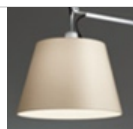

ZUBEHÖR

TOLOMEO MEGA