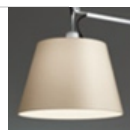

TOLOMEO MEGA
DIFF.PERG.420 0780030A