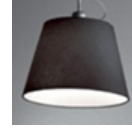

TOLOMEO MEGA
DIFF.TESSUTO NRO D.360
0772020A