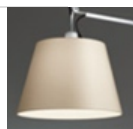

ZUBEHÖR

TOLOMEO MEGA