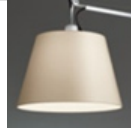

TOLOMEO MEGA
DIFF.PERG.420 0780030A