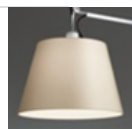

ZUBEHÖR

TOLOMEO MEGA