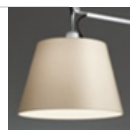

ZUBEHÖR

TOLOMEO MEGA
DIFF.PERG.420 0780030A