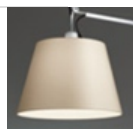

TOLOMEO MEGA