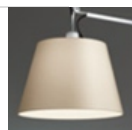

TOLOMEO MEGA
DIFF.PERG.420 0780030A