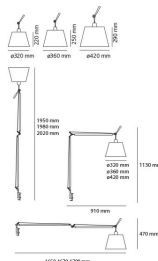

DIMENSION

FARBE

OHNE LEUCHTMITTEL

Kategorie: HALO
Anzahl: 1
Lbs: Qt32
Watt: 150W
Sockel: E27
Type: Hsgsbt/c
Lichtstrom(lm): 2870lm
Farbwiedergabe: 1a
Farbtemperatur (K): 2900K
Lebensdauer (h): 2000h

ALTERNATIVE LAMPS

LED

Kategorie: LED
Watt: 8W
Sockel: E27
Baureihe: A

LUMINAIR

Watt: 150W
Spannung (V): 220V-240V
Lichtstrom(lm): 290lm
CCT: 2900K