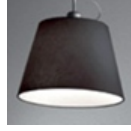

TOLOMEO MEGA
DIFF.TESSUTO NRO D.320
0772010A