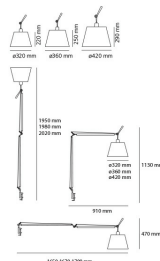

FUNKTIONEN

Produktname: Tolomeo Mega Table LED 3000K Black with dimmer on head
 Artikelnummer: 0761030A
 Farbe: Schwarz
 Material: Aluminium, steel
 Serie: Design

DIMENSION

Länge: cm 91
 Höhe: cm 113

DIMENSION