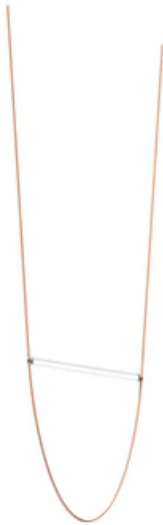

## Wireline

durch Formafantasma , 2021

Hängeleuchte für diffuses Licht. Röhrenform aus transparentem, extrudiertem Glas und internem Diffusor aus opalem PC. Hülsen mit CNC-Technologie aus satiniertem Edelstahl. Extrudiertes Kabel aus rosafarbenem und waldgrünem Gummi. Spritzgeossene Rosette aus PC in den gleichen Ausführungen wie das Kabel. Mit der in der Deckenrosette integrierten Elektronik können verschiedene Dimmersysteme verwendet werden: Push, 1-10, Potentiometer, DALI. Sind diese Systeme nicht vorhanden, so kann der Lichtstrom während der Installation mit dem Push-System im Baldachin eingestellt werden. Nutzlänge des Kabels: 3 m.

<b>Montage</b>	Pendelleuchte
<b>Umgebung</b>	Innenbereich
<b>Gewicht</b>	7,50 Kg
<b>Lichtquellen erhältlich</b>	1 x LED module 45W 2793lm 2700K CRI90 [i] Dimmable
<b>Notfall</b>	Ohne
<b>Dimmer</b>	Included 1-10 Push/Dali
<b>Spannung</b>	100-277V
<b>Leistung</b>	45W
<b>Batterie</b>	Nein
<b>Einschließlich Versorgung</b>	Nein

<b>Kabellänge</b>	3 m mm
<b>Materialien</b>	Glas, Edelstahl, Rubber, Polycarbonat

<b>Farben</b>	● F9520039 - Forest Green	2.900,00€
	● F9520034 - Pink	2.900,00€