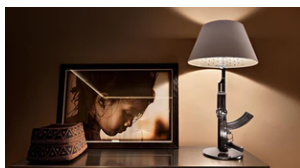

Guns – Table Gun

durch Philippe Starck , 2005

Tischleuchte für direktes Licht (zum Lesen) und diffuse Beleuchtung. Leuchtenkörper aus Aluminiumdruckguss, Ummantelung aus Spritzgusspolymer, 18 karätig, galvanisch vergoldet oder verchromt. Diffusor aus Papier mit matt schwarzer Kunststoffbeschichtung und im Siebdruckverfahren vergoldeter Innenseite. Auf dem Kabel befindet sich der elektronische Dimmer, welcher eine schrittweise Einstellung der Lichtintensität.

Montage	Tisch
Umgebung	Innenbereich
Gewicht	6.2 Kg
Lichtquellen erhältlich	1 x RF29186 LED 10W E27 3000K A70 [e] 965lm Dimmable 1 x RF28782 LED 10W E27 2700K A70 [e] 965lm Dimmable
Notfall	Mit
Schaltung	Auf dem Kabel befindet sich der elektronische Dimmer, welcher eine schrittweise Einstellung der Lichtintensität.
Spannung	220-240V
Leistung	MAX 150W
Batterie	Nein
Einschließlich Versorgung	Ja
Kabellänge	1500 mm
Materialien	Aluminium, Plastifiziertes Papier
Farben	● F2954000 - Leuchtend Gold 2.500,00€

Die Lichtquelle ist nicht inbegriffen.

Der angegebene Preis ist im Euroraum gültig und versteht sich inklusive Mehrwertsteuer.

Guns – Bedside Gun

durch Philippe Starck , 2005

Tischleuchte für direktes Licht (zum Lesen) und diffuse Beleuchtung. Leuchtenkörper aus Aluminiumdruckguss, Ummantelung aus Spritzgusspolymer, 18 karätig, galvanisch vergoldet oder verchromt. Diffusor aus Papier mit matt schwarzer Kunststoffbeschichtung und im Siebdruckverfahren vergoldeter Innenseite. Auf dem Kabel befindet sich der elektronische Dimmer, welcher eine schrittweise Einstellung der Lichtintensität.