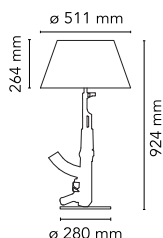

Guns – Table Gun

durch Philippe Starck , 2005

Tischleuchte für direktes Licht (zum Lesen) und diffuse Beleuchtung. Leuchtenkörper aus Aluminiumdruckguss, Ummantelung aus Spritzgusspolymer, 18 karätig, galvanisch vergoldet oder verchromt. Diffusor aus Papier mit matt schwarzer Kunststoffbeschichtung und im Siebdruckverfahren vergoldeter Innenseite. Auf dem Kabel befindet sich der elektronische Dimmer, welcher eine schrittweise Einstellung der Lichtintensität.

Montage	Tisch
Umgebung	Innenbereich
Gewicht	6.2 Kg
Lichtquellen erhältlich	1 x RF29186 LED 10W E27 3000K A70 [e] 965lm Dimmable 1 x RF28782 LED 10W E27 2700K A70 [e] 965lm Dimmable
Notfall	Mit
Schaltung	Auf dem Kabel befindet sich der elektronische Dimmer, welcher eine schrittweise Einstellung der Lichtintensität.
Spannung	220-240V
Leistung	MAX 150W
Batterie	Nein
Einschließlich Versorgung	Ja
Kabellänge	1500 mm
Materialien	Aluminium, Plastifiziertes Papier
Farben	● F2954000 - Leuchtend Gold 2.500,00€

Montage	Tisch
Umgebung	Innenbereich
Gewicht	1.7 Kg
Lichtquellen erhältlich	1 x RF28782 LED 10W E27 2700K A70 [e] 965lm Dimmable 1 x RF29186 LED 10W E27 3000K A70 [e] 965lm Dimmable
Notfall	Mit
Schaltung	Auf dem Kabel befindet sich der elektronische Dimmer, welcher eine schrittweise Einstellung der Lichtintensität.
Spannung	220-240V
Leistung	MAX 75W
Batterie	Nein
Einschließlich Versorgung	Ja
Kabellänge	1500 mm
Materialien	Aluminium, Plastifiziertes Papier
Farben	● F2953000 - Leuchtend Gold 1.500,00€