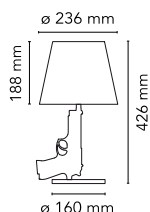

Montage	Tisch
Umgebung	Innenbereich
Gewicht	6.2 Kg
Lichtquellen erhältlich	1 x RF29186 LED 10W E27 3000K A70 [e] 965lm Dimmable 1 x RF28782 LED 10W E27 2700K A70 [e] 965lm Dimmable
Notfall	Mit
Schaltung	Auf dem Kabel befindet sich der elektronische Dimmer, welcher eine schrittweise Einstellung der Lichtintensität.
Spannung	220-240V
Leistung	MAX 150W
Batterie	Nein
Einschließlich Versorgung	Ja
Kabellänge	1500 mm
Materialien	Aluminium, Plastifiziertes Papier
Farben	● F2954000 - Leuchtend Gold 2.500,00€

Montage	Tisch
Umgebung	Innenbereich
Gewicht	1.7 Kg
Lichtquellen erhältlich	1 x RF28782 LED 10W E27 2700K A70 [e] 965lm Dimmable 1 x RF29186 LED 10W E27 3000K A70 [e] 965lm Dimmable
Notfall	Mit
Schaltung	Auf dem Kabel befindet sich der elektronische Dimmer, welcher eine schrittweise Einstellung der Lichtintensität.
Spannung	220-240V
Leistung	MAX 75W
Batterie	Nein
Einschließlich Versorgung	Ja
Kabellänge	1500 mm
Materialien	Aluminium, Plastifiziertes Papier
Farben	● F2953000 - Leuchtend Gold 1.500,00€