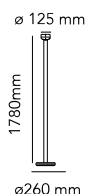

Die Lichtquelle ist inbegriffen inbegriffen.

Der angegebene Preis ist im Euroraum gültig und versteht sich inklusive Mehrwertsteuer.

F1070009_26W_LED_BELLHOP F BCO - GRI