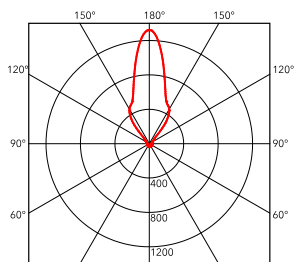

Die Lichtquelle ist inbegriffen inbegriffen.

Der angegebene Preis ist im Euroraum gültig und versteht sich inklusive Mehrwertsteuer.

— C0 / C180   cd / 1000 lm   ..... C90 / C270