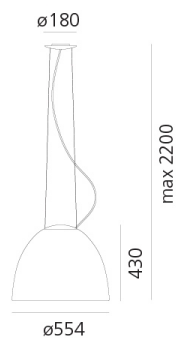

LED

anthrazitgrau

**ARTIKELNUMMER**

A243300

**Lichtverteilung**

IP20

Dimmable

**TECHNISCHES DATENBLATT****FUNKTIONEN**

**OPTIK**

**Lichtverteilung:** Direkt/indirekt

**DIMENSION**

**Höhe:** cm 43  
**Breite:** cm 55.4  
**Durchmesser Fuß:** cm 18  
**Max Höhe von der Decke:** cm 220  
**Glühdrahttest:** 650 °C

**DIMENSION****FARBE****INKLUSIVE LEUCHTMITTEL**

**DIMENSION**

**OPTIK**

Lichtverteilung: Direkt/indirekt

**DIMENSION**

Höhe: cm 43  
 Breite: cm 55.4  
 Breite Fuß: cm 18  
 Max Höhe von der Decke: cm 220  
 Glühdrahttest: 650°C

**FARBE**

**INKLUSIVE LEUCHTMITTEL**

**OPTIK**

Lichtverteilung: Direkt/indirekt

**DIMENSION**

Höhe: cm 43  
 Breite: cm 55  
 Durchmesser Fuß: cm 18  
 Max Höhe von der Decke: cm 220  
 Glühdrathtest: 650°C

**DIMENSION**

**OHNE LEUCHTMITTEL**