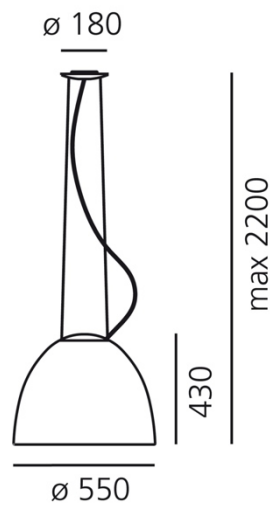

**OPTIK**

**Lichtverteilung:** Direkt/indirekt

**DIMENSION**

**Höhe:** cm 43  
**Breite:** cm 55.4  
**Durchmesser Fuß:** cm 18  
**Max Höhe von der Decke:** cm 220  
**Glühdrahttest:** 650 °C

**DIMENSION****FARBE****INKLUSIVE LEUCHTMITTEL**

**DIMENSION**

**OPTIK**

Lichtverteilung: Direkt/indirekt

**DIMENSION**

Höhe: cm 43  
 Breite: cm 55.4  
 Breite Fuß: cm 18  
 Max Höhe von der Decke: cm 220  
 Glühdrahttest: 650°C

**FARBE**

**INKLUSIVE LEUCHTMITTEL**

**OPTIK**

Lichtverteilung: Direkt/indirekt

**DIMENSION**

Höhe: cm 43  
 Breite: cm 55  
 Durchmesser Fuß: cm 18  
 Max Höhe von der Decke: cm 220  
 Glühdrathtest: 650°C

**DIMENSION**

**OHNE LEUCHTMITTEL**

#### DIMENSION