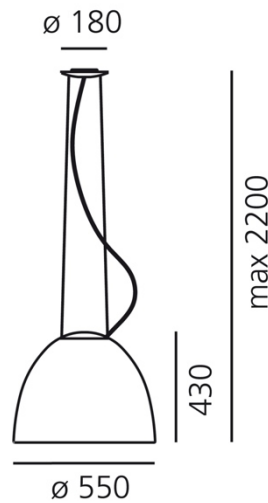

#### TECHNISCHES DATENBLATT

#### OPTIK

Lichtverteilung: Direkt/indirekt

#### DIMENSION

Höhe: cm 43  
 Breite: cm 55  
 Durchmesser Fuß: cm 18  
 Max Höhe von der Decke: cm 220  
 Glühdrathtest: 650°C

#### DIMENSION