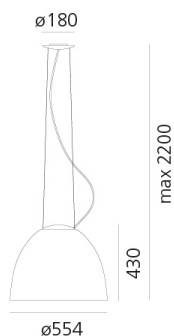

**OPTIK**

**Lichtverteilung:** Direkt/indirekt

**DIMENSION**

**Höhe:** cm 43  
**Breite:** cm 55.4  
**Durchmesser Fuß:** cm 18  
**Max Höhe von der Decke:** cm 220  
**Glühdrahttest:** 650 °C

**DIMENSION****FARBE****INKLUSIVE LEUCHTMITTEL**

**DIMENSION**

**OPTIK**

Lichtverteilung: Direkt/indirekt

**DIMENSION**

Höhe: cm 43  
 Breite: cm 55.4  
 Breite Fuß: cm 18  
 Max Höhe von der Decke: cm 220  
 Glühdrahttest: 650°C

**FARBE**

**INKLUSIVE LEUCHTMITTEL**

**OPTIK**

Lichtverteilung: Direkt/indirekt

**DIMENSION**

Höhe: cm 43  
 Breite: cm 55  
 Durchmesser Fuß: cm 18  
 Max Höhe von der Decke: cm 220  
 Glühdrathtest: 650°C

**DIMENSION**

**OHNE LEUCHTMITTEL**

#### DIMENSION