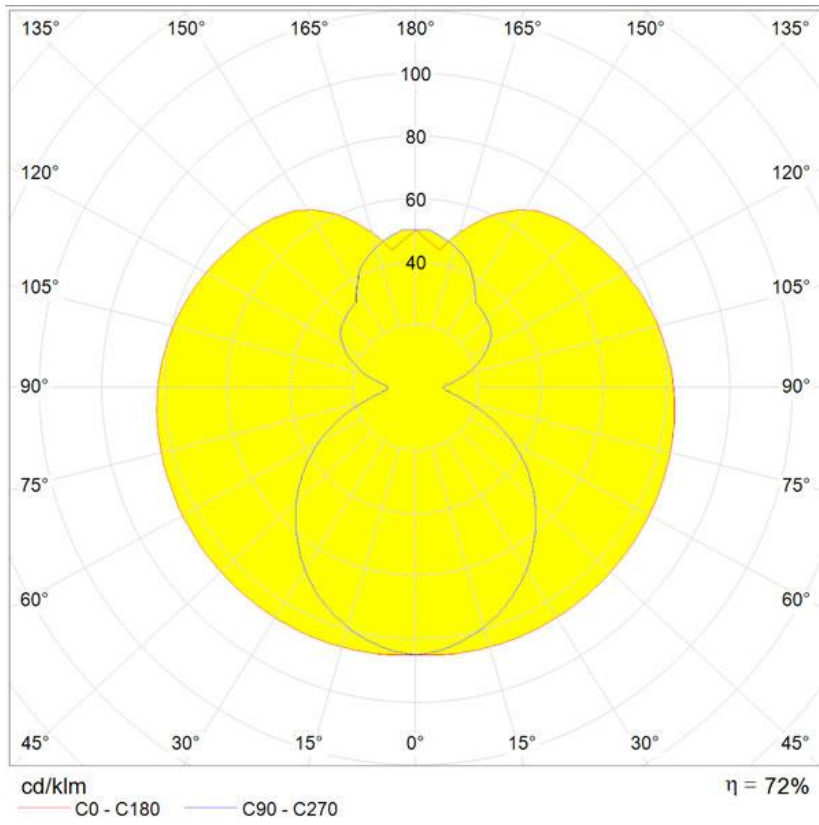

##### DIMENSION

##### DIMENSION

Länge: cm 173  
 Breite: cm 38.5  
 Höhe: cm 86  
 Max Höhe von der Decke: cm 200

## Polar curve