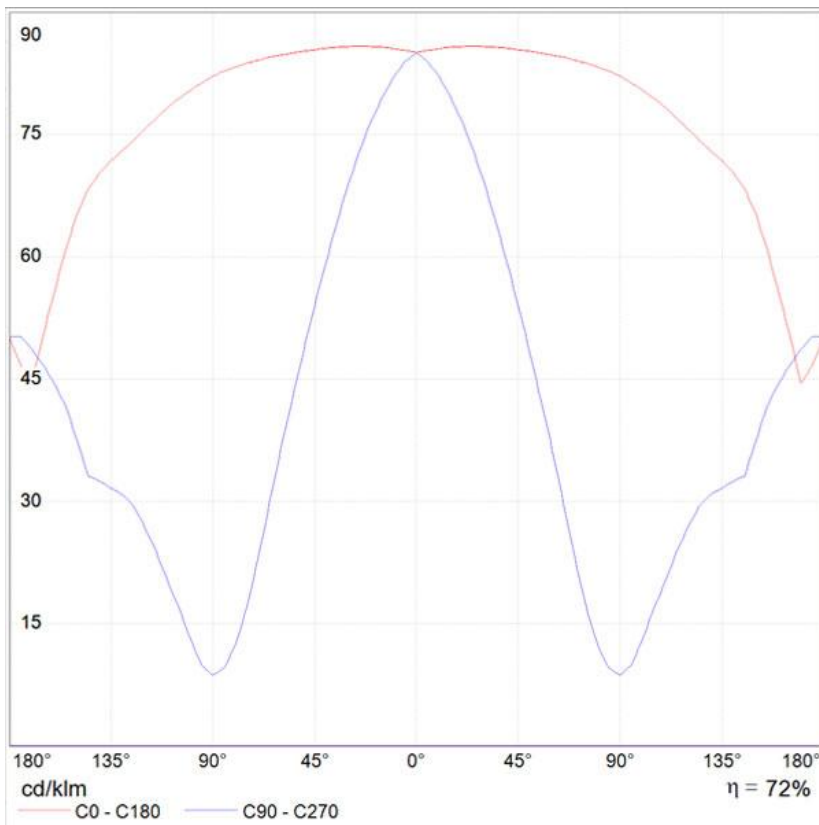

Cartesian diagram