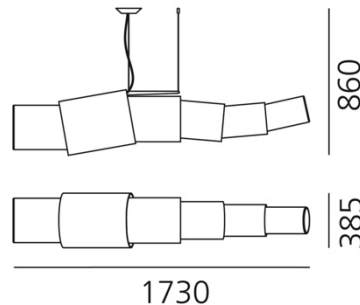

##### DIMENSION

##### FUNKTIONEN

Produktname: Noto Aussetzung nicht dimmbar  
 Artikelnummer: 1295010A  
 Farbe: weiß  
 Material: Geblasenem Glas, polyester, stahl  
 Serie: Design  
 Anwendungsbereich: Innenbeleuchtung

##### OPTIK

Lichtverteilung: diffus