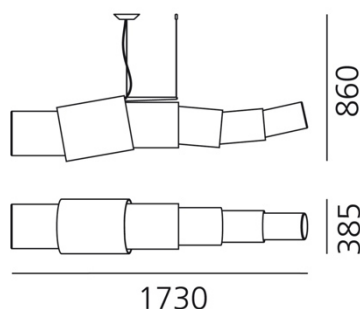

##### FUNKTIONEN

Produktname: Noto Aussetzung dimmbar  
 Artikelnummer: 1296010A  
 Farbe: weiß  
 Material: Geblasenem Glas, polyester, stahl  
 Serie: Design  
 Anwendungsbereich: Innenbeleuchtung

##### DIMENSION

Länge: cm 173  
 Breite: cm 38.5  
 Höhe: cm 86  
 Max Höhe von der Decke: cm 200

##### DIMENSION