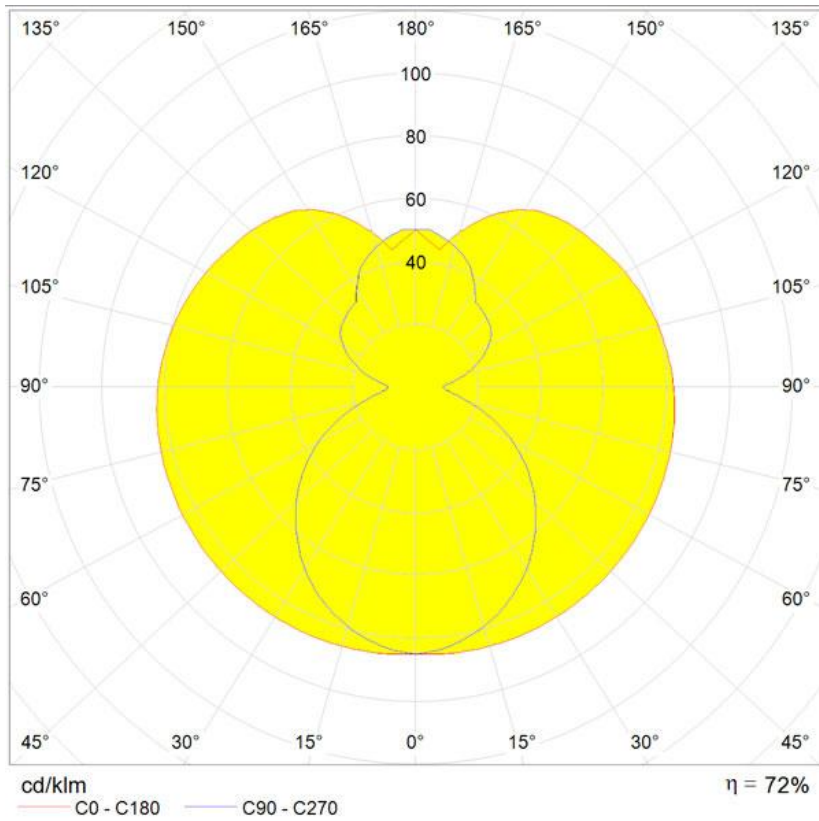

Polar curve