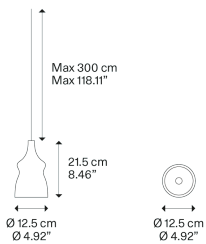

Nostalgia small

Lichtquelle

LED
2700 K
9 W / 920 lm
220–240 V
CRI 92
MacAdam 3–Step

LED enthalten

Armatuur: Metal

Chrome
Chrome
Chrome
Chrome
Chrome
Chrome

Diffusor: Blown glass

Clear
Chrome
Gold
Rose Gold
Glossy Smoke
Glossy Bronze

Code

154001
154002
154003
154004
154051
154050

Nettogewicht: 0.66 kg

Pakete: 2

IP40

Energy Saving

Dim Triac

Hängeleuchten müssen auf einem *Baldachin* installiert werden: www.lodes.com/baldachine