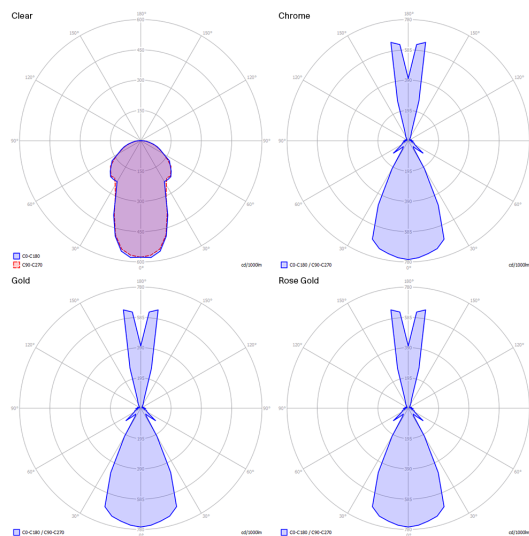

Nostalgia large

Lichtquelle

LED
2700 K
9 W / 920 lm
220–240 V
CRI 92
MacAdam 3–Step

LED enthalten

Armatur: Metal

Chrome
Chrome
Chrome
Chrome
Chrome
Chrome

Diffusor: Blown glass

Clear
Chrome
Gold
Rose Gold
Glossy Smoke
Glossy Bronze

Code

154009
154010
154011
154012
154055
154054

Nettogewicht: 1.02 kg

Pakete: 2

IP40

Energy Saving

Dim Triac

Hängeleuchten müssen auf einem *Baldachin* installiert werden: www.lodes.com/baldachine

Nostalgia large

LED
 2700 K
 9 W / 920 lm
 220–240 V
 CRI 92
 MacAdam 3–Step

Polardiagramm

Varianten von Nostalgia

Nostalgia small

Nostalgia medium