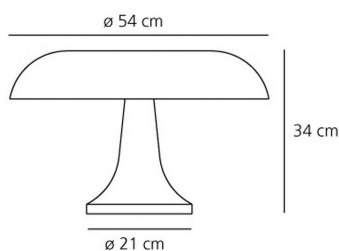

DIMENSION

FARBE

OHNE LEUCHTMITTEL

☐ Kategorie: HALO
Anzahl: 4
Watt: 20W
Sockel: E14
Baureihe: A

ALTERNATIVE LAMPS

☐ LED
Kategorie: LED
Watt: 2W
Sockel: E14
Baureihe: A

LUMINAIR

Watt: 80W
Spannung (V): 220V-240V