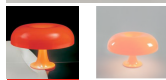

PRODUKTDATENBLATT

Nesso, orange

DESIGN:

Giancarlo Mattioli , Gruppo Architetti Urbanisti Città Nuova
1967

MATERIAL:

ABS

BESCHREIBUNG:

Tischleuchte mit diffusem Lichtaustritt; Körper und Schirm aus ABS-Kunstharz.

Produktname: Nesso, orange
 Artikelnummer: 0056050A
 Farbe: orange
 Material: ABS
 Serie: Design, Modern Classic
 Anwendungsbereich: Innenbeleuchtung

OPTIK

Lichtverteilung: diffus,
direkt

DIMENSION

Höhe: cm 34
 Breite: cm 54
 Durchmesser Fuß: cm 21
 Widerstand: N/D
 Glühdrahttest: 850°C

PRODUKTDATENBLATT

Nesso, weiß

**DESIGN:**

Giancarlo Mattioli , Gruppo Architetti Urbanisti Città Nuova
1967

MATERIAL:

ABS

BESCHREIBUNG:

Tischleuchte mit diffusem Lichtaustritt; Körper und Schirm aus ABS-Kunstharz.

Produktname: Nesso, weiß
Artikelnummer: 0056010A
Farbe: weiß
Material: ABS
Serie: Design, Modern Classic
Anwendungsbereich: Innenbeleuchtung

OPTIK

Lichtverteilung: diffus,
direkt

DIMENSION

Höhe: cm 34
Breite: cm 54
Durchmesser Fuß: cm 21
Widerstand: N/D
Glühdrahttest: 850°C
°