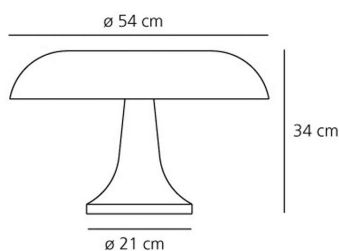

DIMENSION

FARBE

OHNE LEUCHTMITTEL

☐ Kategorie: HALO
Anzahl: 4
Watt: 20W
Sockel: E14
Baureihe: A

ALTERNATIVE LAMPS

☒ LED
Kategorie: LED
Watt: 2W
Sockel: E14
Baureihe: A

LUMINAIR

Watt: 80W
Spannung (V): 220V-240V