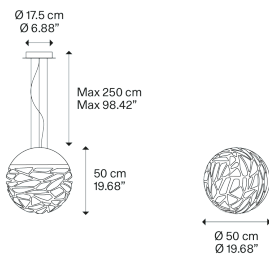

Kelly medium sphere 50

Lichtquelle

E27 Classic A60
3 × max 46 W Eco

or

E27 LED
3 × 25 W
(W / L max 12 cm)

Armatuur: Metal

Matte White – 9010

Coppery Bronze

Diffusor: Glass

Polished White

Polished White

Code

141004

141269

Nettogewicht: 9.00 kg

Pakete: 2

CE

IP20

Energy Saving

Dim

EAC