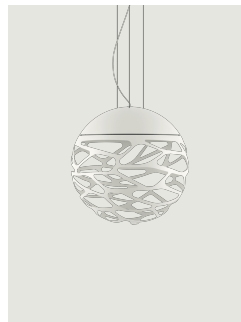

Kelly sphere,
Design by Andrea Tosetto

Modell Kelly small sphere 40

Verführerische Schönheit mit gewagter Persönlichkeit, die durch starke und genaue Laserschnitte zum Ausdruck gebracht wird, die das Metall des Lampenschirms leicht erscheinen lassen und ein betrügerisches Spiel aus Licht und Schatten schaffen. Kelly ist eine vielseitige Familie aus Hänge- und Wandleuchten, die sich durch Eleganz in jedem Wohnraum auszeichnet, die den verschiedenen verfügbaren Formen und Ausführungen zu verdanken ist.

E27 LED
3 × 25 W
(W / L max 12 cm)

Varianten von Kelly sphere

Kelly medium sphere 50

Kelly large sphere 80

Kelly sphere,
Design by Andrea Tosetto

Modell Kelly medium sphere 50

Verführerische Schönheit mit gewagter Persönlichkeit, die durch starke und genaue Laserschnitte zum Ausdruck gebracht wird, die das Metall des Lampenschirms leicht erscheinen lassen und ein betrügerisches Spiel aus Licht und Schatten schaffen. Kelly ist eine vielseitige Familie aus Hänge- und Wandleuchten, die sich durch Eleganz in jedem Wohnraum auszeichnet, die den verschiedenen verfügbaren Formen und Ausführungen zu verdanken ist.

E27 LED
3 × 25 W
(W / L max 12 cm)

Varianten von Kelly sphere

Kelly small sphere 40

Kelly large sphere 80

Kelly sphere,
Design by Andrea Tosetto

Modell Kelly large sphere 80

Verführerische Schönheit mit gewagter Persönlichkeit, die durch starke und genaue Laserschnitte zum Ausdruck gebracht wird, die das Metall des Lampenschirms leicht erscheinen lassen und ein betrügerisches Spiel aus Licht und Schatten schaffen. Kelly ist eine vielseitige Familie aus Hänge- und Wandleuchten, die sich durch Eleganz in jedem Wohnraum auszeichnet, die den verschiedenen verfügbaren Formen und Ausführungen zu verdanken ist.

E27 LED
4 × 25 W
(W / L max 12 cm)

Varianten von Kelly sphere

Kelly small sphere 40

Kelly medium sphere 50