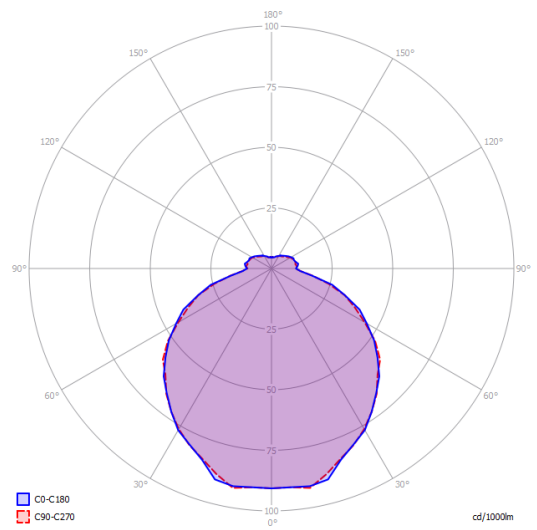

CE

IP20

Energy Saving

Dim

EAC

Kelly medium sphere 50

E27 Classic A60
3 × max 46 W Eco

Polardiagramm

E27 LED
3 × 25 W
(W / L max 12 cm)

Varianten von Kelly sphere

Kelly small sphere 40

Kelly large sphere 80

Kelly sphere,
Design by Andrea Tosetto

Modell Kelly large sphere 80

Verführerische Schönheit mit gewagter Persönlichkeit, die durch starke und genaue Laserschnitte zum Ausdruck gebracht wird, die das Metall des Lampenschirms leicht erscheinen lassen und ein betrügerisches Spiel aus Licht und Schatten schaffen. Kelly ist eine vielseitige Familie aus Hänge- und Wandleuchten, die sich durch Eleganz in jedem Wohnraum auszeichnet, die den verschiedenen verfügbaren Formen und Ausführungen zu verdanken ist.