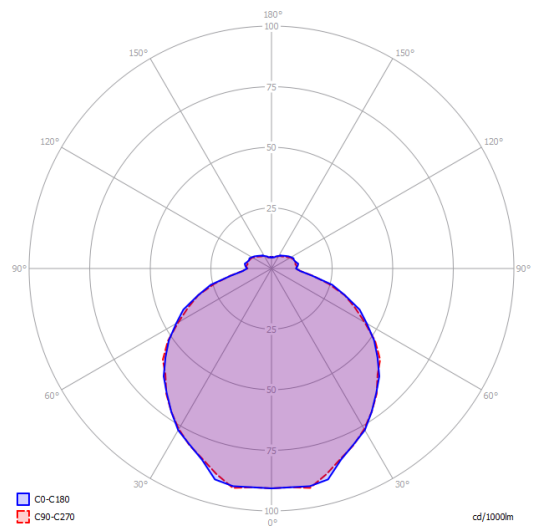

CE

IP20

Energy Saving 

Dim 

EAC

Kelly small sphere 40

E27 Classic A60
3 × max 46 W Eco

Polardiagramm

E27 LED
3 × 25 W
(W / L max 12 cm)

Varianten von Kelly sphere

Kelly medium sphere 50

Kelly large sphere 80

Kelly sphere,
Design by Andrea Tosetto

Modell Kelly medium sphere 50

Verführerische Schönheit mit gewagter Persönlichkeit, die durch starke und genaue Laserschnitte zum Ausdruck gebracht wird, die das Metall des Lampenschirms leicht erscheinen lassen und ein betrügerisches Spiel aus Licht und Schatten schaffen. Kelly ist eine vielseitige Familie aus Hänge- und Wandleuchten, die sich durch Eleganz in jedem Wohnraum auszeichnet, die den verschiedenen verfügbaren Formen und Ausführungen zu verdanken ist.