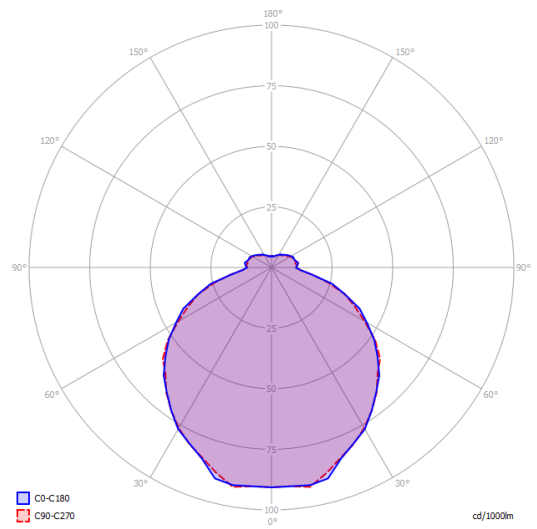

CE

IP20

Energy Saving

Dim

EAC

Kelly medium sphere 50

E27 Classic A60
3 × max 46 W Eco

Polardiagramm

E27 LED
3 × 25 W
(W / L max 12 cm)

Varianten von Kelly sphere

Kelly small sphere 40

Kelly large sphere 80

Kelly sphere,
Design by Andrea Tosetto

Modell Kelly large sphere 80

Verführerische Schönheit mit gewagter Persönlichkeit, die durch starke und genaue Laserschnitte zum Ausdruck gebracht wird, die das Metall des Lampenschirms leicht erscheinen lassen und ein betrügerisches Spiel aus Licht und Schatten schaffen. Kelly ist eine vielseitige Familie aus Hänge- und Wandleuchten, die sich durch Eleganz in jedem Wohnraum auszeichnet, die den verschiedenen verfügbaren Formen und Ausführungen zu verdanken ist.