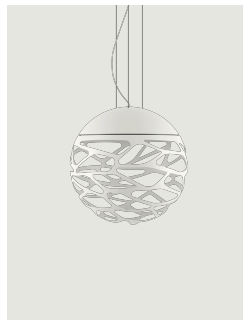

Kelly sphere,
Design by Andrea Tosetto

Modell Kelly small sphere 40

Verführerische Schönheit mit gewagter Persönlichkeit, die durch starke und genaue Laserschnitte zum Ausdruck gebracht wird, die das Metall des Lampenschirms leicht erscheinen lassen und ein betrügerisches Spiel aus Licht und Schatten schaffen. Kelly ist eine vielseitige Familie aus Hänge- und Wandleuchten, die sich durch Eleganz in jedem Wohnraum auszeichnet, die den verschiedenen verfügbaren Formen und Ausführungen zu verdanken ist.

Kelly small sphere 40

Lichtquelle

E27 Classic A60
3 × max 46 W Eco

or

E27 LED
3 × 25 W
(W / L max 12 cm)

Armatuur: Metal

 Matte White – 9010

 Coppery Bronze

E27 LED
3 × 25 W
(W / L max 12 cm)

Varianten von Kelly sphere

Kelly medium sphere 50

Kelly large sphere 80

Kelly sphere,
Design by Andrea Tosetto

Modell Kelly medium sphere 50

Verführerische Schönheit mit gewagter Persönlichkeit, die durch starke und genaue Laserschnitte zum Ausdruck gebracht wird, die das Metall des Lampenschirms leicht erscheinen lassen und ein betrügerisches Spiel aus Licht und Schatten schaffen. Kelly ist eine vielseitige Familie aus Hänge- und Wandleuchten, die sich durch Eleganz in jedem Wohnraum auszeichnet, die den verschiedenen verfügbaren Formen und Ausführungen zu verdanken ist.

E27 LED
3 × 25 W
(W / L max 12 cm)

Varianten von Kelly sphere

Kelly small sphere 40

Kelly large sphere 80

Kelly sphere,
Design by Andrea Tosetto

Modell Kelly large sphere 80

Verführerische Schönheit mit gewagter Persönlichkeit, die durch starke und genaue Laserschnitte zum Ausdruck gebracht wird, die das Metall des Lampenschirms leicht erscheinen lassen und ein betrügerisches Spiel aus Licht und Schatten schaffen. Kelly ist eine vielseitige Familie aus Hänge- und Wandleuchten, die sich durch Eleganz in jedem Wohnraum auszeichnet, die den verschiedenen verfügbaren Formen und Ausführungen zu verdanken ist.