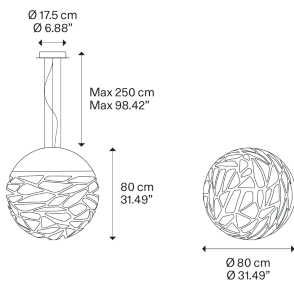

Kelly small sphere 40

Lichtquelle

E27 Classic A60
3 × max 46 W Eco

or

E27 LED
3 × 25 W
(W / L max 12 cm)

Armatuur: Metal

 Matte White – 9010

 Coppery Bronze

Kelly medium sphere 50

Lichtquelle

E27 Classic A60
3 × max 46 W Eco

or

E27 LED
3 × 25 W
(W / L max 12 cm)

Armatuur: Metal

Matte White – 9010

Coppery Bronze

E27 LED
3 × 25 W
(W / L max 12 cm)

Varianten von Kelly sphere

Kelly small sphere 40

Kelly large sphere 80

Kelly sphere,
Design by Andrea Tosetto

Modell Kelly large sphere 80

Verführerische Schönheit mit gewagter Persönlichkeit, die durch starke und genaue Laserschnitte zum Ausdruck gebracht wird, die das Metall des Lampenschirms leicht erscheinen lassen und ein betrügerisches Spiel aus Licht und Schatten schaffen. Kelly ist eine vielseitige Familie aus Hänge- und Wandleuchten, die sich durch Eleganz in jedem Wohnraum auszeichnet, die den verschiedenen verfügbaren Formen und Ausführungen zu verdanken ist.

Kelly large sphere 80

Lichtquelle

E27 Classic A60
4 × max 46 W Eco

or

E27 LED
4 × 25 W
(W / L max 12 cm)

Armatur: Metal

Matte White – 9010

Coppery Bronze