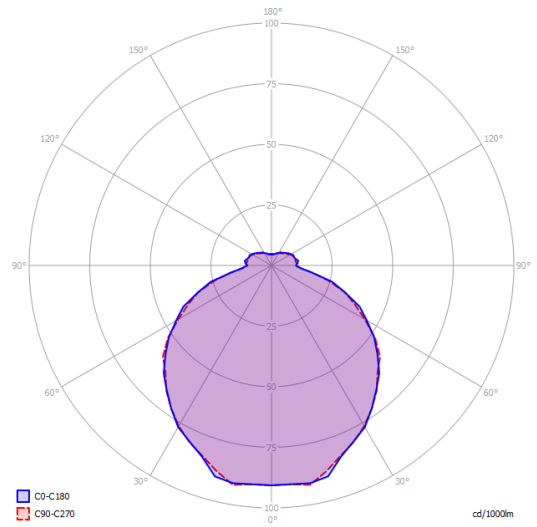

CE

IP20

Energy Saving 

Dim 

EAC

Kelly small sphere 40

E27 Classic A60
3 × max 46 W Eco

Polardiagramm

E27 LED
3 × 25 W
(W / L max 12 cm)

Varianten von Kelly sphere

Kelly medium sphere 50

Kelly large sphere 80

Kelly sphere,
Design by Andrea Tosetto

Modell Kelly medium sphere 50

Verführerische Schönheit mit gewagter Persönlichkeit, die durch starke und genaue Laserschnitte zum Ausdruck gebracht wird, die das Metall des Lampenschirms leicht erscheinen lassen und ein betrügerisches Spiel aus Licht und Schatten schaffen. Kelly ist eine vielseitige Familie aus Hänge- und Wandleuchten, die sich durch Eleganz in jedem Wohnraum auszeichnet, die den verschiedenen verfügbaren Formen und Ausführungen zu verdanken ist.