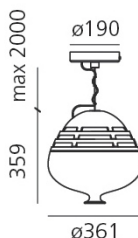

DIMENSION

INKLUSIVE LEUCHTMITTEL

Kategorie:	LED COB
Anzahl:	1
Watt:	44W
Farbtemperatur(K):	3000K
Baureihe:	A

FARBE

LUMINAIR

Watt:	44W
Lichtstrom(lm):	2472lm
CCT:	3000K
Efficiency:	60%
Efficacy:	56.19lm/W
CRI:	90
Dimmable Typology:	Push