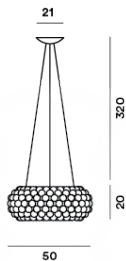

Caboche media LED

AUFBAU & LICHT

MATERIAL

Polymethylmethakrylat, geblasenes Glas, verchromtes Metall und Aluminium (LED Version)

FARBEN

LEUCHTMITTEL

LED 35W