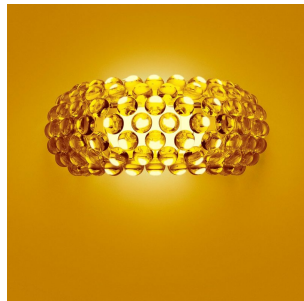

Caboche, sospensione

Produktfamilie

FOSCARINI

Caboche