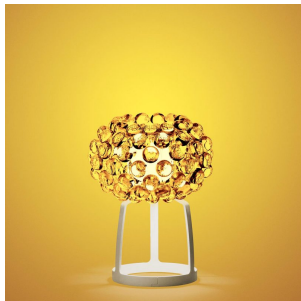

Caboche, sospensione

Produktfamilie

FOSCARINI

Caboche