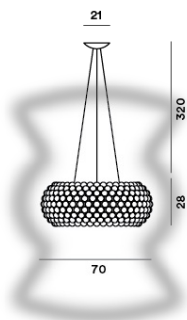

Caboche grande

AUFBAU & LICHT

MATERIAL

Polymethylmethakrylat, geblasenes Glas, verchromtes Metall und Aluminium (LED Version)

FARBEN

LEUCHTMITTEL

LED retrofit, Halo 1x 230W R7s

ZERTIFIZIERUNGEN

ENERGIEEFFIZIENZ

A+, A, C

ZUBEHÖR

Kit B

Kit F

Kit M