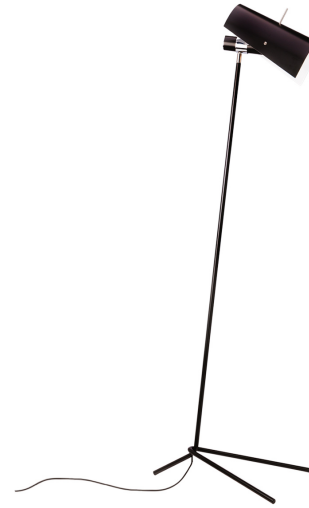

CLARITAS

Vico Magistretti

Claritas ist die erste Leuchte, die von Vico Magistretti zusammen mit Mario Tedeschi im Jahr 1946 entworfen wurde. Sie besteht aus gebogenen schwarz lackierten Metallrohren und verchromten Metallteilen. Diffusor aus Aluminium, außen schwarz und innen weiß lackiert.

LED/HALO

LAMPING

Source	E27 A60
Total power	150W
Emission	indirect, orientable
Switching	dimmable, according to bulb
Tension	230V
Materials	aluminium + steel
Notes	dimmer on cable, orientable, cable length 3,3m
Net lamp weight	5 kg

Codes

CLA ENN 21

Structure/Diffuser

black/black/white (internal surface)

PACKAGE

Package 01

Dimension: 29x29x195 cm / Gross weight: 7,5 kg

Certificazioni