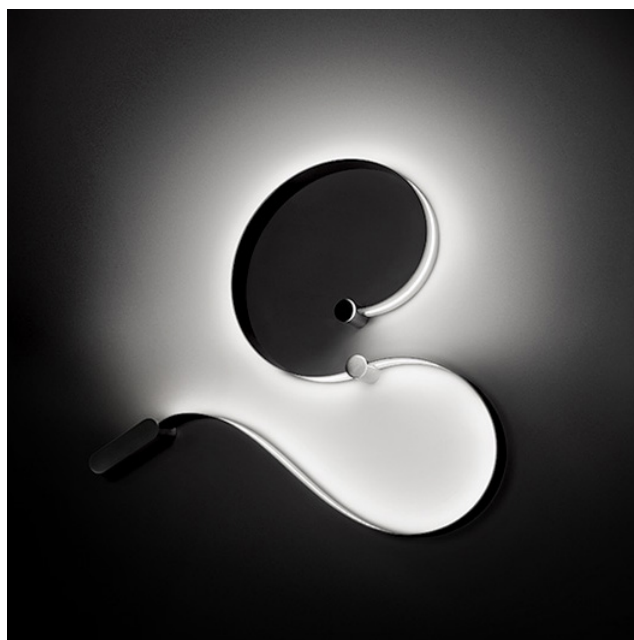

FormaLa2

luminaire	
finish	satined steel/white, satined steel/black
materials	steel, technopolymers
environment	interiors
mounting location	wall/ceiling
emission	indirect and diffused light
ballast	integrated electronic dimmable
dimming	cut-phase
voltage	230V
insulation class	1
IP classification	IP20
certifications	CE patented
design	Luta Bettonica, 2013

light source	
source	LED
number of LED	2 x 315
power	2 x 24W
luminous flux	2 x 2.200 lm
colour temperature	2.700K or 3.000K
CRI	= 90
energy label	Questo dispositivo è munito di lampade a LED integrate. Le lampade di questo dispositivo non sono sostituibili. LED 874/2012

versions

FormaLa2
3.000K
steel/white
cod 1627
steel/black
cod 1628
2.700K
steel/white
cod W1627
steel/black
cod W1628

accessories

**kit per
cartongesso**
cod 1602

**sostegno
soffitto**
cod 1609

CINI & NILS