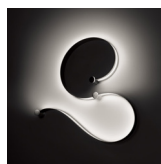

versions

FormaLa2
3.000K
steel/white
cod 1627
steel/black
cod 1628
2.700K
steel/white
cod W1627
steel/black
cod W1628

accessories

**kit per
cartongesso**
cod 1602

**sostegno
soffitto**
cod 1609

CINI & NILS