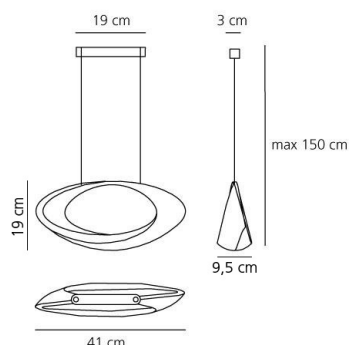

DIMENSION

Breite: cm 41
Länge Fuß: cm 19
Breite Fuß: cm 9.5
Max Höhe von der Decke: cm 150
Glühdrahttest: 750 °

INKLUSIVE LEUCHTMITTEL

Kategorie: LED COB
Anzahl: 1
Watt: 44W
Farbtemperatur(K): 2700K
Baureihe: A

DIMENSION

Breite: cm 41
Länge Fuß: cm 19
Breite Fuß: cm 9.5
Max Höhe von der Decke: cm 150
Glühdrahttest: 750 °

INKLUSIVE LEUCHTMITTEL

Kategorie: LED COB
Anzahl: 1
Watt: 44W
Farbtemperatur(K): 3000K
Baureihe: A

LUMINAIR

Watt: 44W
Spannung (V): 220-240V
Lichtstrom(lm): 2824lm
CCT: 3000K
Efficiency: 73%
Efficacy: 64.19lm/W
CRI: 90
Dimmable Typology: Push

DIMENSION

FARBE