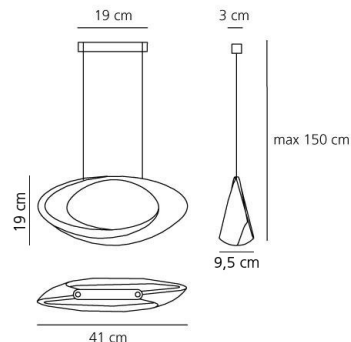

Cabildo Suspension LED 2700K White

DESIGN:

Eric Solè
2007

MATERIAL:

Aluminium

BESCHREIBUNG:

Das Design des Leuchtenkörpers wird durch die indirekte Lichtstreuung effektiv akzentuiert und lässt einen dekorativen Lichtkranz entstehen. Die Seilzüge zur Aufhängung der Leuchte dienen gleichzeitig als Netzkabel zur Stromversorgung.

inkl. Leuchtmittel

AUSWAHL

ARTIKELNUMMER

1182W10A

Lichtverteilung

IP20

Dimmable

TECHNISCHES DATENBLATT

FUNKTIONEN

Produktname: Cabildo Suspension LED
2700K White
Artikelnummer: 1182W10A
Farbe: Weiss
Material: Aluminium
Serie: Design
Anwendungsbereich: Innenbeleuchtung
Einsatzbereich: Privatwohnsitz

OPTIK

Lichtverteilung: indirekt, diffus

DIMENSION

Breite: cm 41
Länge Fuß: cm 19
Breite Fuß: cm 9.5
Max Höhe von der Decke: cm 150
Glühdrahttest: 750 °

INKLUSIVE LEUCHTMITTEL

Kategorie: LED COB
Anzahl: 1
Watt: 44W
Farbtemperatur(K): 2700K
Baureihe: A

LUMINAIR

Watt: 44W
Spannung (V): 220-240V
Lichtstrom(lm): 2641lm
CCT: 2700K
Efficiency: 73%
Efficacy: 60.01lm/W
CRI: 90
Dimmable Typology: Push

DIMENSION

FARBE