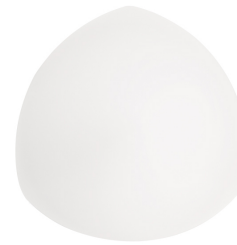

ASIA

Wand- und Deckenleuchte aus geblasenem satiniertem Triplex-Opalglas. Basis aus weiß pulverlackiertem Metall.

Ø 30 LED/HALO/FLUO

LAMPING

Source	E27 A60
Total power	100W
Emission	diffused
Switching	dimmable, according to bulb
Tension	230V
Materials	metal + glass

Codes

ASI EWW 41

Structure/Diffuser

white/opal white

PACKAGE

Package 01

Dimension: 41x41x14 cm / Gross weight: 3 kg

Certificazioni