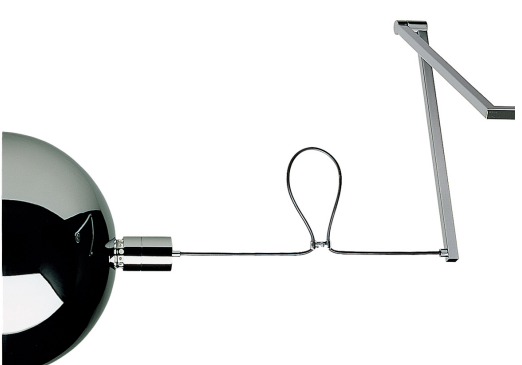

AS41C

Franco Albini, F. Helg, A. Piva, M. Albini

Pendelleuchte mit verchromten Stahlelementen und opalweißem Glas. Diffuslichtausstrahlung. Dimmbar. AS41C: mit verchromtem drehbarem Gelenkarm; Regulierung der Kabellänge durch eine Kabelschelle.

LED/HALO/FLUO

LAMPING

Source	E27 QT-32
Total power	250W
Emission	diffused
Switching	dimmable, according to bulb
Tension	230V
Materials	glass + steel
Notes	orientable arm total length 1,01m, cable length 1,35m
Net lamp weight	6 kg

Certificazioni

NEMO

AS41Z

Franco Albini, F. Helg, A. Piva, M. Albini

Pendelleuchte mit verchromten Stahlelementen und verchromtem Diffusor. Diffuselichtausstrahlung nach unten. Dimmbar. AS41Z: mit verchromtem drehbarem Gelenkarm. Regulierung der Kabellänge durch eine Kabelschelle.

LED/HALO/FLUO

LAMPING

Source	E27 QT-32
Total power	250W
Emission	diffused
Switching	dimmable, according to bulb
Tension	230V
Materials	aluminium + steel
Notes	orientable arm total length 1,01m, cable length 1,35m
Net lamp weight	2,8 kg