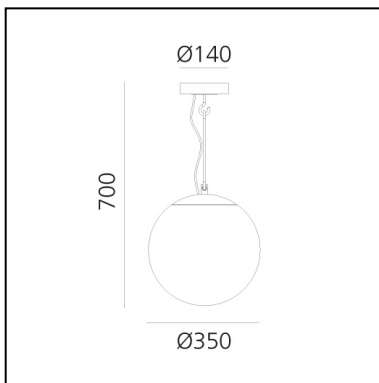

LUMINAIRE

- Watt: **17W**
- Spannung (V): **220-240V**
- Lichtstrom (lm): **1775lm**
- Efficiency: **90%**
- Efficacy: **104.43lm/W**
- CRI: **80**

BESCHREIBUNG

nh continues the study on the dynamic interaction of expertise, details, materials, form, and light that Neri&Hu are developing with Artemide. The selected materials represent a perfect combination of tradition and innovation, as well as the expression of responsible and sustainable design, also conveyed by the use of a lowconsumption retrofit LED source. Like all the projects designed by Neri&Hu, nh offers a reinterpretation of the Oriental culture and tradition with a constant contemporary approach. With surprising lightness and elementary movements nh creates a landscape of elements generating – either individually or combined with each other – a non-static balanced composition characterized by elegant colour and material matching.

ARTIKELNUMMER: 1286010A

FUNKTIONEN

- Artikelnummer: **1286010A**
- Farbe: **Black/brass**
- Installation: **Deckenleuchte**
- Material: **Blown glass, brushed brass**
- Serie: **Design Collection**
- Anwendungsbereich: **Innenbeleuchtung**
- design: **Neri&Hu**

DIMENSION

- Höhe: **cm 70**
- Breite: **cm 35**
- Durchmesser Fuß: **cm 14**

LICHTQUELLEN NICHT ENHALTEN

- Kategorie: **LED RETROFIT**
- Anzahl: **1**
- Watt: **20W**
- Sockel: **E27**