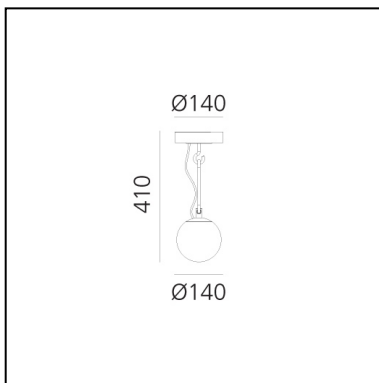

LUMINAIRE

- Watt: **5W**
- Spannung (V): **220-240V**
- Lichtstrom (lm): **378lm**
- Efficiency: **80%**
- Efficacy: **75.57lm/W**
- CRI: **80**

BESCHREIBUNG

nh continues the study on the dynamic interaction of expertise, details, materials, form, and light that Neri&Hu are developing with Artemide. The selected materials represent a perfect combination of tradition and innovation, as well as the expression of responsible and sustainable design, also conveyed by the use of a lowconsumption retrofit LED source. Like all the projects designed by Neri&Hu, nh offers a reinterpretation of the Oriental culture and tradition with a constant contemporary approach. With surprising lightness and elementary movements nh creates a landscape of elements generating – either individually or combined with each other – a non-static balanced composition characterized by elegant colour and material matching.

ARTIKELNUMMER: 1284010A

FUNKTIONEN

- Artikelnummer: **1284010A**
- Farbe: **Black/brass**
- Installation: **Deckenleuchte**
- Material: **Blown glass, brushed brass**
- Serie: **Design Collection**
- Anwendungsbereich: **Innenbeleuchtung**
- design: **Neri&Hu**

DIMENSION

- Höhe: **cm 41**
- Breite: **cm 14**
- Durchmesser Fuß: **cm 14**

LICHTQUELLEN NICHT ENHALTEN

- Kategorie: **LED RETROFIT**
- Anzahl: **1**
- Watt: **5W**
- Sockel: **E14**