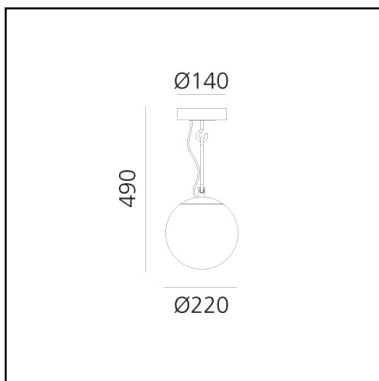

LUMINAIRE

- Watt: **13W**
- Spannung (V): **220-240V**
- Lichtstrom (lm): **1142lm**
- Efficiency: **75%**
- Efficacy: **87.83lm/W**
- CRI: **80**

BESCHREIBUNG

nh continues the study on the dynamic interaction of expertise, details, materials, form, and light that Neri&Hu are developing with Artemide. The selected materials represent a perfect combination of tradition and innovation, as well as the expression of responsible and sustainable design, also conveyed by the use of a lowconsumption retrofit LED source. Like all the projects designed by Neri&Hu, nh offers a reinterpretation of the Oriental culture and tradition with a constant contemporary approach. With surprising lightness and elementary movements nh creates a landscape of elements generating – either individually or combined with each other – a non-static balanced composition characterized by elegant colour and material matching.

ARTIKELNUMMER: 1285010A

FUNKTIONEN

- Artikelnummer: **1285010A**
- Farbe: **Black/brass**
- Installation: **Deckenleuchte**
- Material: **Blown glass, brushed brass**
- Serie: **Design Collection**
- Anwendungsbereich: **Innenbeleuchtung**
- design: **Neri&Hu**

DIMENSION

- Höhe: **cm 49**
- Breite: **cm 22**
- Durchmesser Fuß: **cm 14**

LICHTQUELLEN NICHT ENHALTEN

- Kategorie: **LED RETROFIT**
- Anzahl: **1**
- Watt: **15W**
- Sockel: **E27**