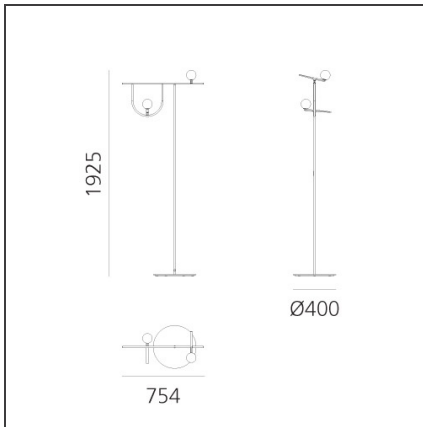

TECHNISCHE ZEICHNUNGEN

FUNKTIONEN

Artikelnummer:	1102010A	Material:	Brushed brass, blown glass
Farbe:	Brushed brass, white, black	Serie:	Design
Installation:	Tischleuchte, Stehleuchte, Pendelleuchte	Lichtverteilung:	Diffused
Anwendungsbereich:	Innenbeleuchtung		

DIMENSION

Länge:	cm 40
Breite:	cm 75.4
Höhe:	cm 192
Durchmesser Fuß:	cm 40

INKLUSIVE LEUCHTMITTEL

Kategorie:	LED	Farbtemperatur(K):	3000K
Anzahl:	2	Color Tolerance:	MacAdam 2SDCM
Watt:	7.8W	CRI:	90
Lichtstrom (lm):	841lm	Efficacy:	107lm/W
Typ:	0	Service Life:	50000-L70
Class:	A		