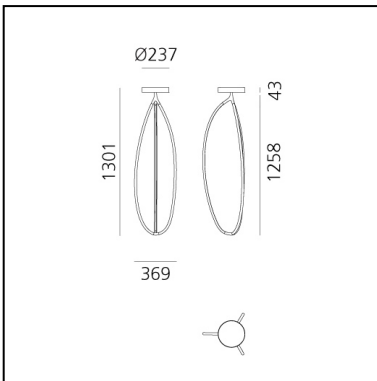

DIMENSION

- Breite: **cm 31.2**
- Höhe: **cm 70.2**
- Breite Fuß: **cm 4.3**
- Durchmesser Fuß: **cm 23.7**

Arrival 130 ceiling - Brass - APP Compatible

Ludovica+Roberto Palomba

IP20   Dimmbar: 

LUMINAIRE

- Watt: **48W**
- Lichtstrom (lm): **1618lm**
- CCT: **3000K**
- Efficiency: **35%**
- Efficacy: **33.71lm/W**
- CRI: **90**
- Dimmable Typology: **Push**

DIMENSION

- Breite: **cm 36.9**
- Höhe: **cm 130.1**
- Breite Fuß: **cm 4.3**
- Durchmesser Fuß: **cm 23.7**

Arrival 70 ceiling - Black - APP Compatible

Ludovica+Roberto Palomba

IP20   Dimmbar: 

LUMINAIRE

- Watt: **26W**
- Lichtstrom (lm): **809lm**
- CCT: **3000K**
- Efficiency: **35%**
- Efficacy: **31.12lm/W**
- CRI: **90**
- Dimmable Typology: **Push**

DIMENSION

- Breite: **cm 31.2**
- Höhe: **cm 70.2**
- Breite Fuß: **cm 4.3**
- Durchmesser Fuß: **cm 23.7**

Arrival 130 ceiling - Black - APP Compatible

Ludovica+Roberto Palomba

IP20   Dimmbar: 

LUMINAIRE

- Watt: **48W**
- Lichtstrom (lm): **1618lm**
- CCT: **3000K**
- Efficiency: **35%**
- Efficacy: **33.71lm/W**
- CRI: **90**
- Dimmable Typology: **Push**

DIMENSION

- Breite: **cm 36.9**
- Höhe: **cm 130.1**
- Breite Fuß: **cm 4.3**
- Durchmesser Fuß: **cm 23.7**