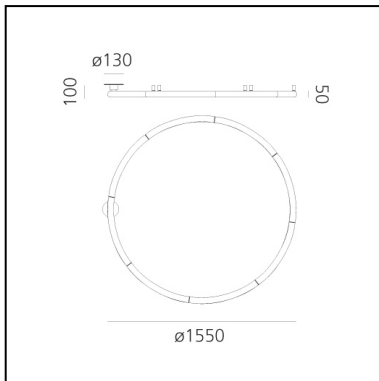

DIMENSION

- Breite: **cm 99.6**
- Höhe: **cm 10**
- Breite: **cm 90**
- Durchmesser Fuß: **cm 13**
- Glühdrahttest: **650°**

INKLUSIVE LICHTQUELLEN

- Kategorie: **Led**
- Anzahl: **1**
- Farbtemperatur(K): **3000K**
- CRI: **80**
- Color Tolerance: **MacAdam 2SDCM**
- Service Life: **L80 (10K) 55000h**

ZUBEHÖR

NO
IMAGE
AVAILABLE

Driver - CC - 220-240 Vac - 130x76x30 (LxWxH) -
APP / PUSH DV1034APP

NO
IMAGE
AVAILABLE

Driver - CC - 220-240 Vac - 130x76x30 (LxWxH) -
DALI / 1-10 / PUSH DV1034

Alphabet of light circular 155 wall/ceiling semi-recessed

BIG - Bjarke Ingels Group

IP20    Dimmbar: 

LUMINAIRE

- Watt: **86W**
- Spannung (V): **220-240V**
- Lichtstrom (lm): **10739lm**
- CCT: **3000K**
- Efficiency: **77%**
- Efficacy: **124.88lm/W**
- CRI: **80**
- Dimmable Typology: **Push & APP,Push/DALI**

DIMENSION

- Breite: **cm 164**
- Höhe: **cm 10**
- Breite: **cm 155**
- Durchmesser Fuß: **cm 13**
- Glühdrahttest: **650°**

INKLUSIVE LICHTQUELLEN

- Kategorie: **Led**
- Anzahl: **1**
- Farbtemperatur(K): **3000K**
- CRI: **80**
- Color Tolerance: **MacAdam 2SDCM**
- Service Life: **L80 (10K) 55000h**