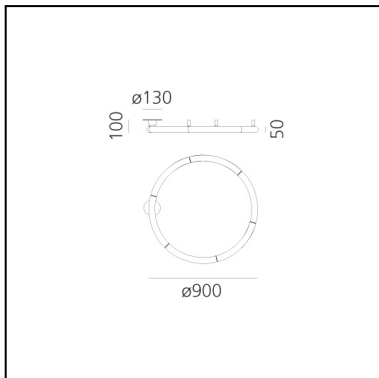

Artemide[®]

Artemide Presentation

↪ 5

Alphabet of light circular 90 wall/ceiling semi-recessed

BIG - Bjarke Ingels Group

IP20    Dimmbar: 

LUMINAIRE

- Watt: **50W**
- Spannung (V): **220-240V**
- Lichtstrom (lm): **6041lm**
- CCT: **3000K**
- Efficiency: **77%**
- Efficacy: **120.82lm/W**
- CRI: **80**
- Dimmable Typology: **Push & APP,Push/DALI**

ARTIKELNUMMER: 1428000A

FUNKTIONEN

- Artikelnummer: **1428000A**
- Farbe: **White**
- Installation: **DeckenleuchteEinbauleuchte**
- Material: **Methacrylate, aluminum**
- Serie: **Design Collection**
- Anwendungsbereich: **Innenbeleuchtung**
- Lichtverteilung: **Diffused**
- design: **BIG - Bjarke Ingels Group**

DIMENSION

- Breite: **cm 99.6**
- Höhe: **cm 10**
- Breite: **cm 90**
- Durchmesser Fuß: **cm 13**
- Glühdrahttest: **650°**

INKLUSIVE LICHTQUELLEN

- Kategorie: **Led**
- Anzahl: **1**
- Farbtemperatur(K): **3000K**
- CRI: **80**
- Color Tolerance: **MacAdam 2SDCM**
- Service Life: **L80 (10K) 55000h**

DIMENSION

- Breite: **cm 164**
- Höhe: **cm 10**
- Breite: **cm 155**
- Durchmesser Fuß: **cm 13**
- Glühdrahttest: **650°**

INKLUSIVE LICHTQUELLEN

- Kategorie: **Led**
- Anzahl: **1**
- Farbtemperatur(K): **3000K**
- CRI: **80**
- Color Tolerance: **MacAdam 2SDCM**
- Service Life: **L80 (10K) 55000h**