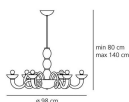

Pantalica

Lattimo Schwarz

Aussetzung

IP20

Watt	Lichtstrom (lm)	CCT	Color	Code	Produktname
276W	3780lm	2800K	<input type="radio"/>	C234010	Pantalica suspension - Lattimo
			<input checked="" type="radio"/>	C234040	Pantalica suspension - schwarz

Wand

IP20

Watt	Länge	Lichtstrom (lm)	CCT	Color	Code	Produktname
92W	72 cm	1260lm	2800K	○	C225410	Pantalica 2 wall - Lattimo
				●	C225440	Pantalica 2 wall - Schwarz
138W	85 cm	1890lm	2800K	○	C225510	Pantalica 3 wall - Lattimo
				●	C225540	Pantalica 3 wall - Schwarz