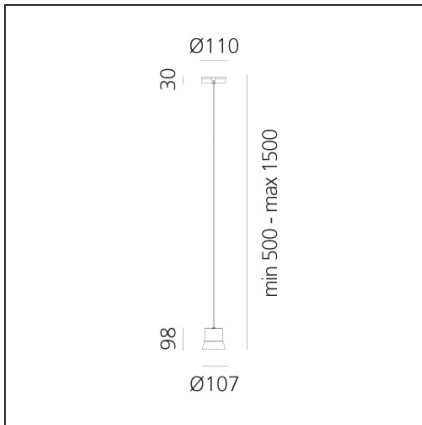

TECHNISCHE ZEICHNUNGEN

FUNKTIONEN

Artikelnummer:	0230020A	Material:	Vetro, Alluminio
Farbe:	Black	Serie:	Design, 2018
Installation:	Pendelleuchte		Artemide Collection
Anwendungsbereich:	Innenbeleuchtung		

DIMENSION

Höhe:	cm 9.8
Breite Fuß:	cm 3
Durchmesser Fuß:	cm 11
Max Höhe von der Decke:	cm 1,500

INKLUSIVE LEUCHTMITTEL

Kategorie:	LED	Farbtemperatur(K):	3000K
Anzahl:	1	CRI:	80
Watt:	8W	Efficacy:	88lm/W
Lichtstrom (lm):	700lm	Service Life:	50000-L70
Typ:	0		
Class:	A		

LUMINAIRE

Watt:	8W	Lichtstrom (lm):	430lm
		CCT:	3000K
		CRI:	80