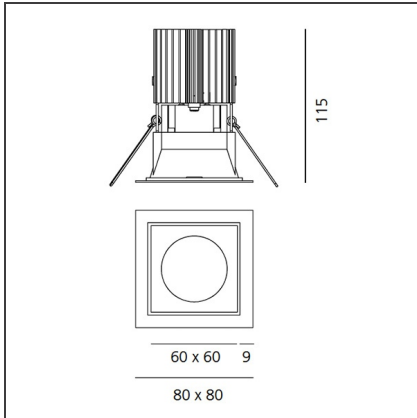

TECHNISCHE ZEICHNUNGEN

FUNKTIONEN

Artikelnummer:	M253820	Material:	aluminium
Farbe:	Weiss/Weiss	Serie:	Indoor
Installation:	Einbauleuchte, Deckenleuchte		

DIMENSION

Länge:	cm 8	Auschnittsform:	Quadratisch
Breite:	cm 8	Glühdrahttest:	850
Gewicht:	kg 0.2		
Einbautiefe:	cm 11.5		

TECHNISCHE ZEICHNUNGEN

FUNKTIONEN

Artikelnummer:	M254410	Material:	aluminium
Farbe:	Schwarz/Schwarz	Serie:	Indoor
Installation:	Einbauleuchte, Deckenleuchte		

DIMENSION

Länge:	cm 8	Auschnittsform:	Quadratisch
Breite:	cm 8	Glühdrahttest:	850
Gewicht:	kg 0.2		
Einbautiefe:	cm 11.5		

TECHNISCHE ZEICHNUNGEN

FUNKTIONEN

Artikelnummer:	M254415	Material:	aluminium
Farbe:	Schwarz/Schwarz	Serie:	Indoor
Installation:	Einbauleuchte, Deckenleuchte		

DIMENSION

Länge:	cm 8	Auschnittsform:	Quadratisch
Breite:	cm 8	Glühdrahttest:	850
Gewicht:	kg 0.2		
Einbautiefe:	cm 11.5		

TECHNISCHE ZEICHNUNGEN

FUNKTIONEN

Artikelnummer:	M254460	Material:	aluminium
Farbe:	Grau/Schwarz	Serie:	Indoor
Installation:	Einbauleuchte, Deckenleuchte		

DIMENSION

Länge:	cm 8	Auschnittsform:	Quadratisch
Breite:	cm 8	Glühdrahttest:	850
Gewicht:	kg 0.2		
Einbautiefe:	cm 11.5		