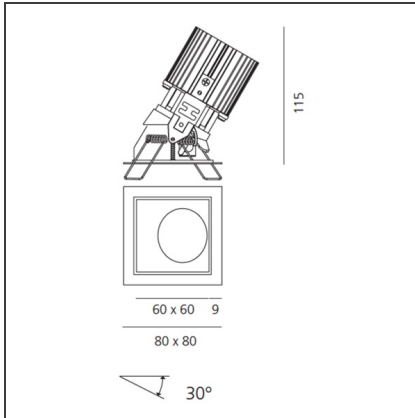

TECHNISCHE ZEICHNUNGEN

FUNKTIONEN

Artikelnummer:	M327125	Material:	aluminium
Farbe:	Weiss/Weiss	Serie:	Indoor
Installation:	Einbauleuchte, Deckenleuchte		

DIMENSION

Länge:	cm 8	Auschnittsform:	Quadratisch
Breite:	cm 8		
Gewicht:	kg 0.2		
Einbautiefe:	cm 11.5		

TECHNISCHE ZEICHNUNGEN

FUNKTIONEN

Artikelnummer:	M330715	Material:	aluminium
Farbe:	Black/Aluminium	Serie:	Indoor
Installation:	Einbauleuchte, Deckenleuchte		

DIMENSION

Länge:	cm 8	Auschnittsform:	Quadratisch
Breite:	cm 8		
Gewicht:	kg 0.2		
Einbautiefe:	cm 11.5		