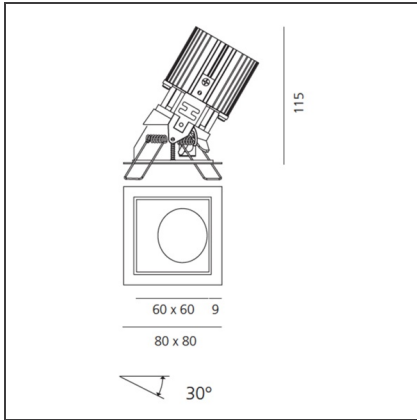

TECHNISCHE ZEICHNUNGEN

FUNKTIONEN

Artikelnummer:	M330715	Material:	aluminium
Farbe:	Black/Aluminium	Serie:	Indoor
Installation:	Einbauleuchte, Deckenleuchte		

DIMENSION

Länge:	cm 8	Auschnittsform:	Quadratisch
Breite:	cm 8		
Gewicht:	kg 0.2		
Einbautiefe:	cm 11.5		

TECHNISCHE ZEICHNUNGEN

FUNKTIONEN

Artikelnummer:	M330725	Material:	aluminium
Farbe:	White/Aluminium	Serie:	Indoor
Installation:	Einbauleuchte, Deckenleuchte		

DIMENSION

Länge:	cm 8	Auschnittsform:	Quadratisch
Breite:	cm 8		
Gewicht:	kg 0.2		
Einbautiefe:	cm 11.5		