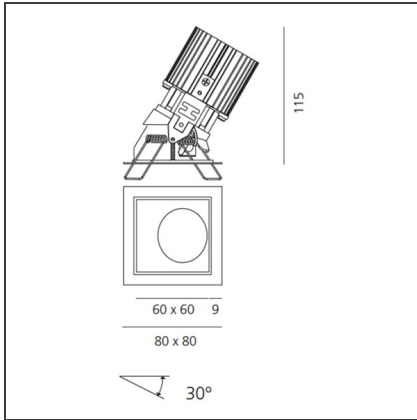

TECHNISCHE ZEICHNUNGEN

FUNKTIONEN

Artikelnummer:	M327460	Material:	aluminium
Farbe:	Gray/Black	Serie:	Indoor
Installation:	Einbauleuchte, Deckenleuchte		

DIMENSION

Länge:	cm 8	Auschnittsform:	Quadratisch
Breite:	cm 8		
Gewicht:	kg 0.2		
Einbautiefe:	cm 11.5		

TECHNISCHE ZEICHNUNGEN

FUNKTIONEN

Artikelnummer:	M327125	Material:	aluminium
Farbe:	Weiss/Weiss	Serie:	Indoor
Installation:	Einbauleuchte, Deckenleuchte		

DIMENSION

Länge:	cm 8	Auschnittsform:	Quadratisch
Breite:	cm 8		
Gewicht:	kg 0.2		
Einbautiefe:	cm 11.5		