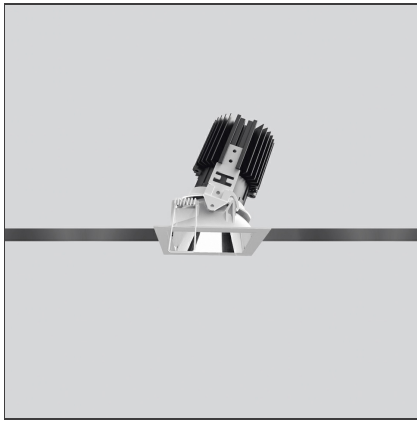

Everything 80 - Square Adjustable trim - 46° 2700k - White/Black

IP20/44

DESIGN

Ernesto Gismondi

BESCHREIBUNG

Everything ist eine innovative Familie von Einbau-Downlights für den professionellen Bereich, die höchste Lichtqualität, Energieersparnis und exzellenten Sehkomfort bietet. Mit einem umfangreichen, multioptional kombinierbaren Programm und großer Einsatzvielfalt erfüllt die Produktfamilie auch anspruchsvollste Anforderungen an Beleuchtungsqualität.