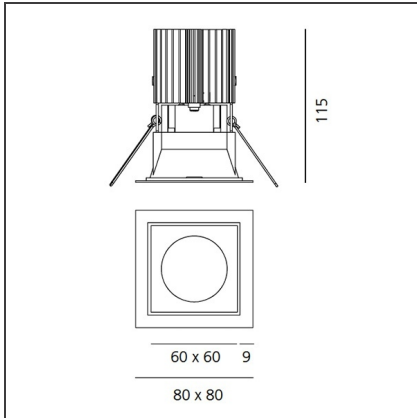

TECHNISCHE ZEICHNUNGEN

FUNKTIONEN

Artikelnummer:	M327410	Material:	aluminium
Farbe:	Black/Black	Serie:	Indoor
Installation:	Einbauleuchte, Deckenleuchte		

DIMENSION

Länge:	cm 8	Auschnittsform:	Quadratisch
Breite:	cm 8		
Gewicht:	kg 0.2		
Einbautiefe:	cm 11.5		

TECHNISCHE ZEICHNUNGEN

FUNKTIONEN

Artikelnummer:	M327460	Material:	aluminium
Farbe:	Gray/Black	Serie:	Indoor
Installation:	Einbauleuchte, Deckenleuchte		

DIMENSION

Länge:	cm 8	Auschnittsform:	Quadratisch
Breite:	cm 8		
Gewicht:	kg 0.2		
Einbautiefe:	cm 11.5		