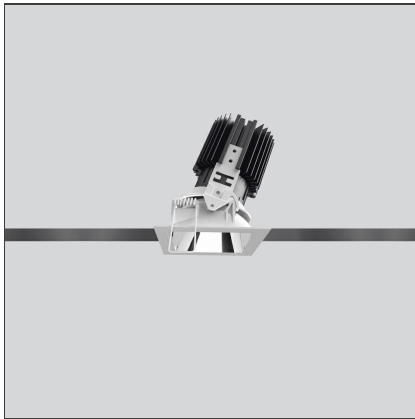

Everything 80 - Square Adjustable trim - 46° 3000k - White/Alluminium

IP20/44

DESIGN

Ernesto Gismondi

BESCHREIBUNG

Everything ist eine innovative Familie von Einbau-Downlights für den professionellen Bereich, die höchste Lichtqualität, Energieersparnis und exzellenten Sehkomfort bietet. Mit einem umfangreichen, multioptional kombinierbaren Programm und großer Einsatzvielfalt erfüllt die Produktfamilie auch anspruchsvollste Anforderungen an Beleuchtungsqualität.