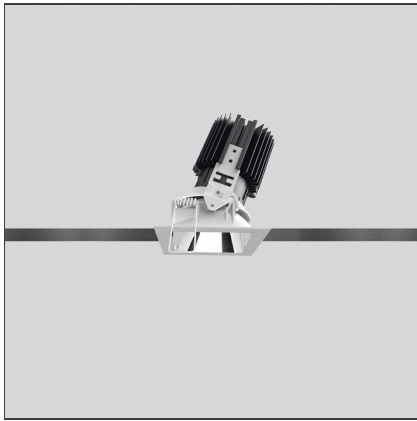

Everything 80 - Square Adjustable trim - 46° 2700k - White/White

IP20/44

DESIGN

Ernesto Gismondi

BESCHREIBUNG

Everything ist eine innovative Familie von Einbau-Downlights für den professionellen Bereich, die höchste Lichtqualität, Energieersparnis und exzellenten Sehkomfort bietet. Mit einem umfangreichen, multioptional kombinierbaren Programm und großer Einsatzvielfalt erfüllt die Produktfamilie auch anspruchsvollste Anforderungen an Beleuchtungsqualität.