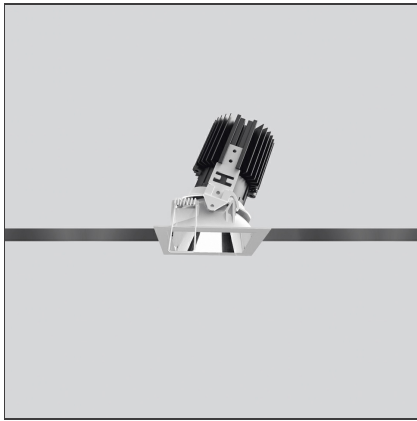

Everything 80 - Square Adjustable trim - 46° 2700k - Black/Black

IP20/44

DESIGN

Ernesto Gismondi

BESCHREIBUNG

Everything ist eine innovative Familie von Einbau-Downlights für den professionellen Bereich, die höchste Lichtqualität, Energieersparnis und exzellenten Sehkomfort bietet. Mit einem umfangreichen, multioptional kombinierbaren Programm und großer Einsatzvielfalt erfüllt die Produktfamilie auch anspruchsvollste Anforderungen an Beleuchtungsqualität.