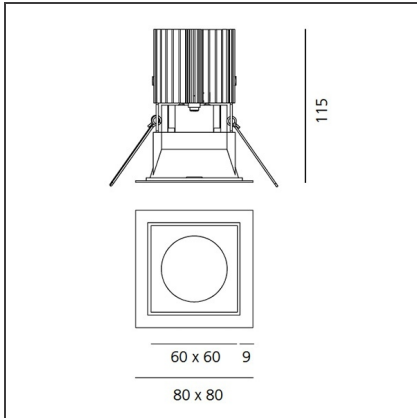

TECHNISCHE ZEICHNUNGEN

FUNKTIONEN

Artikelnummer:	M327120	Material:	aluminium
Farbe:	weiß/weiß	Serie:	Indoor
Installation:	Einbauleuchte, Deckenleuchte		

DIMENSION

Länge:	cm 8	Auschnittsform:	Quadratisch
Breite:	cm 8		
Gewicht:	kg 0.2		
Einbautiefe:	cm 11.5		

TECHNISCHE ZEICHNUNGEN

FUNKTIONEN

Artikelnummer:	M330710	Material:	aluminium
Farbe:	Black/Aluminium	Serie:	Indoor
Installation:	Einbauleuchte, Deckenleuchte		

DIMENSION

Länge:	cm 8	Auschnittsform:	Quadratisch
Breite:	cm 8		
Gewicht:	kg 0.2		
Einbautiefe:	cm 11.5		

TECHNISCHE ZEICHNUNGEN

FUNKTIONEN

Artikelnummer:	M330720	Material:	aluminium
Farbe:	White/Aluminium	Serie:	Indoor
Installation:	Einbauleuchte, Deckenleuchte		

DIMENSION

Länge:	cm 8	Auschnittsform:	Quadratisch
Breite:	cm 8		
Gewicht:	kg 0.2		
Einbautiefe:	cm 11.5		