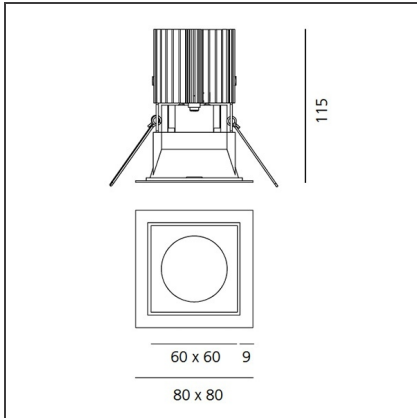

TECHNISCHE ZEICHNUNGEN

FUNKTIONEN

Artikelnummer:	M327120	Material:	aluminium
Farbe:	weiß/weiß	Serie:	Indoor
Installation:	Einbauleuchte, Deckenleuchte		

DIMENSION

Länge:	cm 8	Auschnittsform:	Quadratisch
Breite:	cm 8		
Gewicht:	kg 0.2		
Einbautiefe:	cm 11.5		

TECHNISCHE ZEICHNUNGEN

FUNKTIONEN

Artikelnummer:	M330710	Material:	aluminium
Farbe:	Black/Aluminium	Serie:	Indoor
Installation:	Einbauleuchte, Deckenleuchte		

DIMENSION

Länge:	cm 8	Auschnittsform:	Quadratisch
Breite:	cm 8		
Gewicht:	kg 0.2		
Einbautiefe:	cm 11.5		