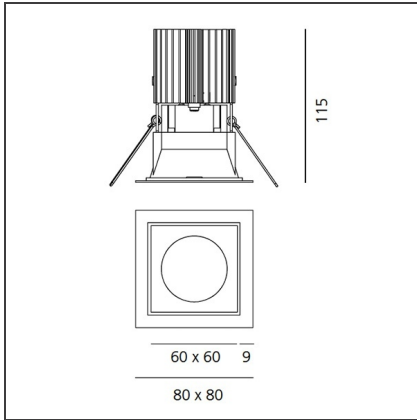

TECHNISCHE ZEICHNUNGEN

FUNKTIONEN

Artikelnummer:	M330720	Material:	aluminium
Farbe:	White/Aluminium	Serie:	Indoor
Installation:	Einbauleuchte, Deckenleuchte		

DIMENSION

Länge:	cm 8	Auschnittsform:	Quadratisch
Breite:	cm 8		
Gewicht:	kg 0.2		
Einbautiefe:	cm 11.5		

TECHNISCHE ZEICHNUNGEN

FUNKTIONEN

Artikelnummer:	M327420	Material:	aluminium
Farbe:	White/Black	Serie:	Indoor
Installation:	Einbauleuchte, Deckenleuchte		

DIMENSION

Länge:	cm 8	Auschnittsform:	Quadratisch
Breite:	cm 8		
Gewicht:	kg 0.2		
Einbautiefe:	cm 11.5		