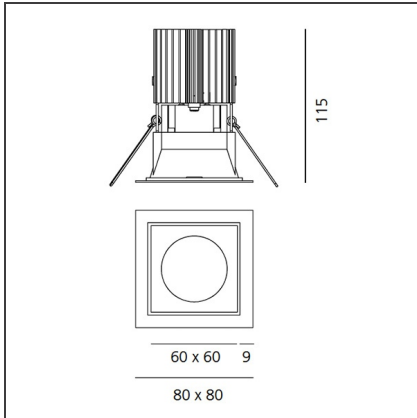

TECHNISCHE ZEICHNUNGEN

FUNKTIONEN

Artikelnummer:	M253820	Material:	aluminium
Farbe:	Weiss/Weiss	Serie:	Indoor
Installation:	Einbauleuchte, Deckenleuchte		

DIMENSION

Länge:	cm 8	Auschnittsform:	Quadratisch
Breite:	cm 8	Glühdrahttest:	850
Gewicht:	kg 0.2		
Einbautiefe:	cm 11.5		

TECHNISCHE ZEICHNUNGEN

FUNKTIONEN

Artikelnummer:	M253825	Material:	aluminium
Farbe:	Weiss/Weiss	Serie:	Indoor
Installation:	Einbauleuchte, Deckenleuchte		

DIMENSION

Länge:	cm 8	Auschnittsform:	Quadratisch
Breite:	cm 8	Glühdrahttest:	850
Gewicht:	kg 0.2		
Einbautiefe:	cm 11.5		

TECHNISCHE ZEICHNUNGEN

FUNKTIONEN

Artikelnummer:	M274010	Material:	aluminium
Farbe:	Schwarz/Aluminium	Serie:	Indoor
Installation:	Einbauleuchte, Deckenleuchte		

DIMENSION

Länge:	cm 8	Auschnittsform:	Quadratisch
Breite:	cm 8	Glühdrahttest:	850
Gewicht:	kg 0.2		
Einbautiefe:	cm 11.5		

TECHNISCHE ZEICHNUNGEN

FUNKTIONEN

Artikelnummer:	M274015	Material:	aluminium
Farbe:	Schwarz/Aluminium	Serie:	Indoor
Installation:	Einbauleuchte, Deckenleuchte		

DIMENSION

Länge:	cm 8	Auschnittsform:	Quadratisch
Breite:	cm 8	Glühdrahttest:	850
Gewicht:	kg 0.2		
Einbautiefe:	cm 11.5		