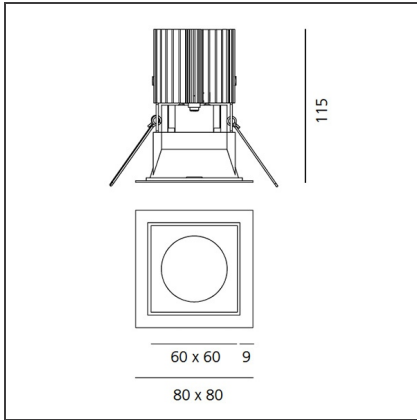

TECHNISCHE ZEICHNUNGEN

FUNKTIONEN

Artikelnummer:	M253820	Material:	aluminium
Farbe:	Weiss/Weiss	Serie:	Indoor
Installation:	Einbauleuchte, Deckenleuchte		

DIMENSION

Länge:	cm 8	Auschnittsform:	Quadratisch
Breite:	cm 8	Glühdrahttest:	850
Gewicht:	kg 0.2		
Einbautiefe:	cm 11.5		

TECHNISCHE ZEICHNUNGEN

FUNKTIONEN

Artikelnummer:	M274020	Material:	aluminium
Farbe:	Weiss/Aluminium	Serie:	Indoor
Installation:	Einbauleuchte, Deckenleuchte		

DIMENSION

Länge:	cm 8	Auschnittsform:	Quadratisch
Breite:	cm 8	Glühdrahttest:	850
Gewicht:	kg 0.2		
Einbautiefe:	cm 11.5		

TECHNISCHE ZEICHNUNGEN

FUNKTIONEN

Artikelnummer:	M274025	Material:	aluminium
Farbe:	Weiss/Aluminium	Serie:	Indoor
Installation:	Einbauleuchte, Deckenleuchte		

DIMENSION

Länge:	cm 8	Auschnittsform:	Quadratisch
Breite:	cm 8	Glühdrahttest:	850
Gewicht:	kg 0.2		
Einbautiefe:	cm 11.5		

TECHNISCHE ZEICHNUNGEN

FUNKTIONEN

Artikelnummer:	M254420	Material:	aluminium
Farbe:	Weiss/Schwarz	Serie:	Indoor
Installation:	Einbauleuchte, Deckenleuchte		

DIMENSION

Länge:	cm 8	Auschnittsform:	Quadratisch
Breite:	cm 8	Glühdrahttest:	850
Gewicht:	kg 0.2		
Einbautiefe:	cm 11.5		