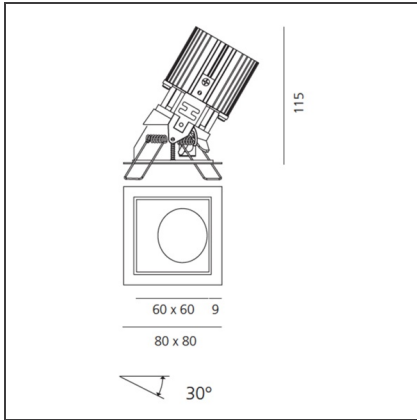

TECHNISCHE ZEICHNUNGEN

FUNKTIONEN

Artikelnummer:	M327425	Material:	aluminium
Farbe:	White/Black	Serie:	Indoor
Installation:	Einbauleuchte, Deckenleuchte		

DIMENSION

Länge:	cm 8	Auschnittsform:	Quadratisch
Breite:	cm 8		
Gewicht:	kg 0.2		
Einbautiefe:	cm 11.5		

TECHNISCHE ZEICHNUNGEN

FUNKTIONEN

Artikelnummer:	M327415	Material:	aluminium
Farbe:	Black/Black	Serie:	Indoor
Installation:	Einbauleuchte, Deckenleuchte		

DIMENSION

Länge:	cm 8	Auschnittsform:	Quadratisch
Breite:	cm 8		
Gewicht:	kg 0.2		
Einbautiefe:	cm 11.5		