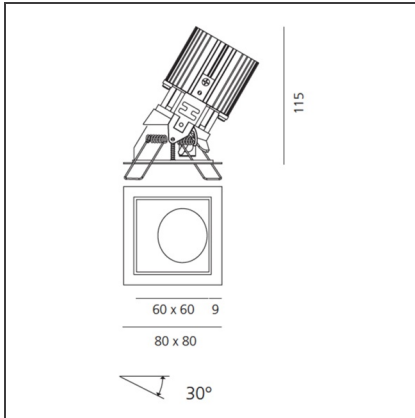

TECHNISCHE ZEICHNUNGEN

FUNKTIONEN

Artikelnummer:	M327465	Material:	aluminium
Farbe:	Grey/Black	Serie:	Indoor
Installation:	Einbauleuchte, Deckenleuchte		

DIMENSION

Länge:	cm 8	Auschnittsform:	Quadratisch
Breite:	cm 8		
Gewicht:	kg 0.2		
Einbautiefe:	cm 11.5		