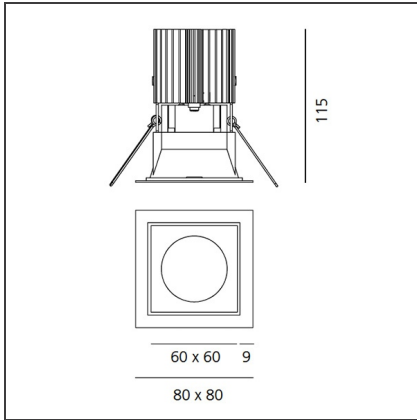

TECHNISCHE ZEICHNUNGEN

FUNKTIONEN

Artikelnummer:	M274010	Material:	aluminium
Farbe:	Schwarz/Aluminium	Serie:	Indoor
Installation:	Einbauleuchte, Deckenleuchte		

DIMENSION

Länge:	cm 8	Auschnittsform:	Quadratisch
Breite:	cm 8	Glühdrahttest:	850
Gewicht:	kg 0.2		
Einbautiefe:	cm 11.5		

TECHNISCHE ZEICHNUNGEN

FUNKTIONEN

Artikelnummer:	M274015	Material:	aluminium
Farbe:	Schwarz/Aluminium	Serie:	Indoor
Installation:	Einbauleuchte, Deckenleuchte		

DIMENSION

Länge:	cm 8	Auschnittsform:	Quadratisch
Breite:	cm 8	Glühdrahttest:	850
Gewicht:	kg 0.2		
Einbautiefe:	cm 11.5		

TECHNISCHE ZEICHNUNGEN

FUNKTIONEN

Artikelnummer:	M274020	Material:	aluminium
Farbe:	Weiss/Aluminium	Serie:	Indoor
Installation:	Einbauleuchte, Deckenleuchte		

DIMENSION

Länge:	cm 8	Auschnittsform:	Quadratisch
Breite:	cm 8	Glühdrahttest:	850
Gewicht:	kg 0.2		
Einbautiefe:	cm 11.5		

TECHNISCHE ZEICHNUNGEN

FUNKTIONEN

Artikelnummer:	M274025	Material:	aluminium
Farbe:	Weiss/Aluminium	Serie:	Indoor
Installation:	Einbauleuchte, Deckenleuchte		

DIMENSION

Länge:	cm 8	Auschnittsform:	Quadratisch
Breite:	cm 8	Glühdrahttest:	850
Gewicht:	kg 0.2		
Einbautiefe:	cm 11.5		