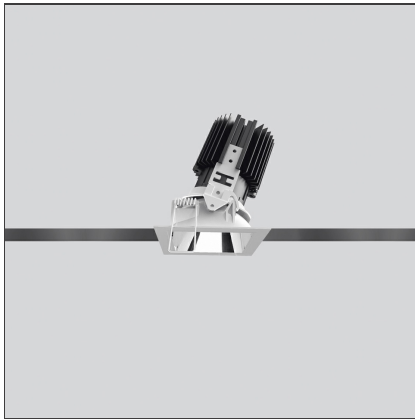

Everything 80 - Square Adjustable trim - 46° 2700k - Grey/Black

IP20/44

DESIGN

Ernesto Gismondi

BESCHREIBUNG

Everything ist eine innovative Familie von Einbau-Downlights für den professionellen Bereich, die höchste Lichtqualität, Energieersparnis und exzellenten Sehkomfort bietet. Mit einem umfangreichen, multioptional kombinierbaren Programm und großer Einsatzvielfalt erfüllt die Produktfamilie auch anspruchsvollste Anforderungen an Beleuchtungsqualität.