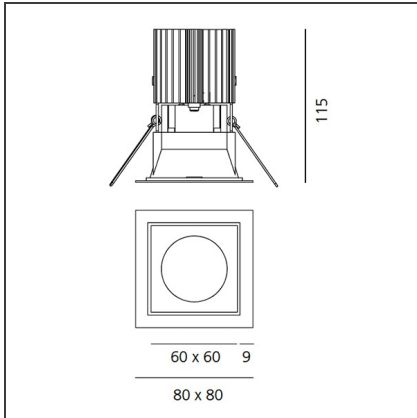

TECHNISCHE ZEICHNUNGEN

FUNKTIONEN

Artikelnummer:	M253820	Material:	aluminium
Farbe:	Weiss/Weiss	Serie:	Indoor
Installation:	Einbauleuchte, Deckenleuchte		

DIMENSION

Länge:	cm 8	Auschnittsform:	Quadratisch
Breite:	cm 8	Glühdrahttest:	850
Gewicht:	kg 0.2		
Einbautiefe:	cm 11.5		

TECHNISCHE ZEICHNUNGEN

FUNKTIONEN

Artikelnummer:	M254420	Material:	aluminium
Farbe:	Weiss/Schwarz	Serie:	Indoor
Installation:	Einbauleuchte, Deckenleuchte		

DIMENSION

Länge:	cm 8	Auschnittsform:	Quadratisch
Breite:	cm 8	Glühdrahttest:	850
Gewicht:	kg 0.2		
Einbautiefe:	cm 11.5		

TECHNISCHE ZEICHNUNGEN

FUNKTIONEN

Artikelnummer:	M254425	Material:	aluminium
Farbe:	Weiss/Schwarz	Serie:	Indoor
Installation:	Einbauleuchte, Deckenleuchte		

DIMENSION

Länge:	cm 8	Auschnittsform:	Quadratisch
Breite:	cm 8	Glühdrahttest:	850
Gewicht:	kg 0.2		
Einbautiefe:	cm 11.5		

TECHNISCHE ZEICHNUNGEN

FUNKTIONEN

Artikelnummer:	M254410	Material:	aluminium
Farbe:	Schwarz/Schwarz	Serie:	Indoor
Installation:	Einbauleuchte, Deckenleuchte		

DIMENSION

Länge:	cm 8	Auschnittsform:	Quadratisch
Breite:	cm 8	Glühdrahttest:	850
Gewicht:	kg 0.2		
Einbautiefe:	cm 11.5		