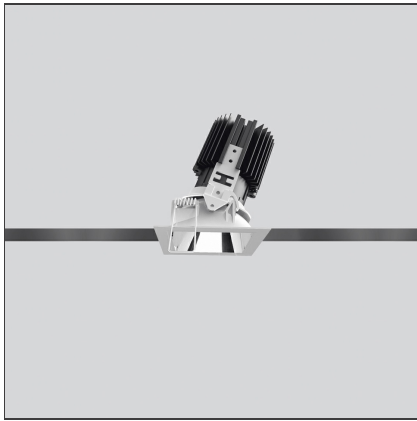

Everything 80 - Square Adjustable trim - 46° 3000k - Grey/Black

IP20/44

DESIGN

Ernesto Gismondi

BESCHREIBUNG

Everything ist eine innovative Familie von Einbau-Downlights für den professionellen Bereich, die höchste Lichtqualität, Energieersparnis und exzellenten Sehkomfort bietet. Mit einem umfangreichen, multioptional kombinierbaren Programm und großer Einsatzvielfalt erfüllt die Produktfamilie auch anspruchsvollste Anforderungen an Beleuchtungsqualität.