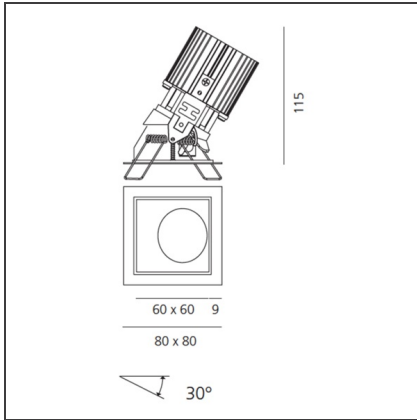

TECHNISCHE ZEICHNUNGEN

FUNKTIONEN

Artikelnummer:	M253825	Material:	aluminium
Farbe:	Weiss/Weiss	Serie:	Indoor
Installation:	Einbauleuchte, Deckenleuchte		

DIMENSION

Länge:	cm 8	Auschnittsform:	Quadratisch
Breite:	cm 8	Glühdrahttest:	850
Gewicht:	kg 0.2		
Einbautiefe:	cm 11.5		

TECHNISCHE ZEICHNUNGEN

FUNKTIONEN

Artikelnummer:	M274010	Material:	aluminium
Farbe:	Schwarz/Aluminium	Serie:	Indoor
Installation:	Einbauleuchte, Deckenleuchte		

DIMENSION

Länge:	cm 8	Auschnittsform:	Quadratisch
Breite:	cm 8	Glühdrahttest:	850
Gewicht:	kg 0.2		
Einbautiefe:	cm 11.5		

TECHNISCHE ZEICHNUNGEN

FUNKTIONEN

Artikelnummer:	M274015	Material:	aluminium
Farbe:	Schwarz/Aluminium	Serie:	Indoor
Installation:	Einbauleuchte, Deckenleuchte		

DIMENSION

Länge:	cm 8	Auschnittsform:	Quadratisch
Breite:	cm 8	Glühdrahttest:	850
Gewicht:	kg 0.2		
Einbautiefe:	cm 11.5		

TECHNISCHE ZEICHNUNGEN

FUNKTIONEN

Artikelnummer:	M274020	Material:	aluminium
Farbe:	Weiss/Aluminium	Serie:	Indoor
Installation:	Einbauleuchte, Deckenleuchte		

DIMENSION

Länge:	cm 8	Auschnittsform:	Quadratisch
Breite:	cm 8	Glühdrahttest:	850
Gewicht:	kg 0.2		
Einbautiefe:	cm 11.5		