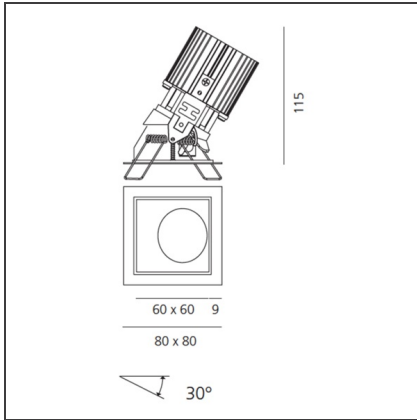

TECHNISCHE ZEICHNUNGEN

FUNKTIONEN

Artikelnummer:	M254460	Material:	aluminium
Farbe:	Grau/Schwarz	Serie:	Indoor
Installation:	Einbauleuchte, Deckenleuchte		

DIMENSION

Länge:	cm 8	Auschnittsform:	Quadratisch
Breite:	cm 8	Glühdrahttest:	850
Gewicht:	kg 0.2		
Einbautiefe:	cm 11.5		

TECHNISCHE ZEICHNUNGEN

FUNKTIONEN

Artikelnummer:	M254465	Material:	aluminium
Farbe:	Grau/Schwarz	Serie:	Indoor
Installation:	Einbauleuchte, Deckenleuchte		

DIMENSION

Länge:	cm 8	Auschnittsform:	Quadratisch
Breite:	cm 8	Glühdrahttest:	850
Gewicht:	kg 0.2		
Einbautiefe:	cm 11.5		