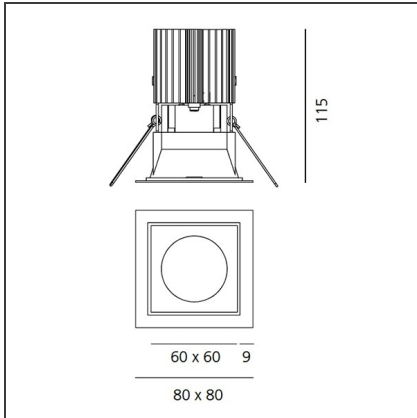

TECHNISCHE ZEICHNUNGEN

FUNKTIONEN

Artikelnummer:	M327420	Material:	aluminium
Farbe:	White/Black	Serie:	Indoor
Installation:	Einbauleuchte, Deckenleuchte		

DIMENSION

Länge:	cm 8	Auschnittsform:	Quadratisch
Breite:	cm 8		
Gewicht:	kg 0.2		
Einbautiefe:	cm 11.5		

TECHNISCHE ZEICHNUNGEN

FUNKTIONEN

Artikelnummer:	M327410	Material:	aluminium
Farbe:	Black/Black	Serie:	Indoor
Installation:	Einbauleuchte, Deckenleuchte		

DIMENSION

Länge:	cm 8	Auschnittsform:	Quadratisch
Breite:	cm 8		
Gewicht:	kg 0.2		
Einbautiefe:	cm 11.5		