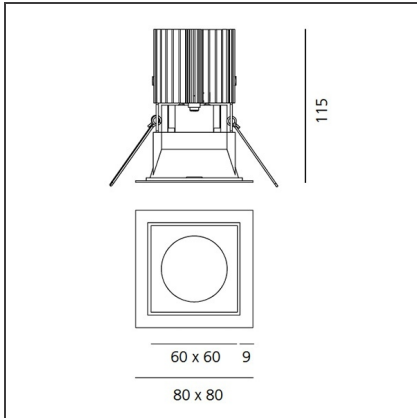

TECHNISCHE ZEICHNUNGEN

FUNKTIONEN

Artikelnummer:	M274010	Material:	aluminium
Farbe:	Schwarz/Aluminium	Serie:	Indoor
Installation:	Einbauleuchte, Deckenleuchte		

DIMENSION

Länge:	cm 8	Auschnittsform:	Quadratisch
Breite:	cm 8	Glühdrahttest:	850
Gewicht:	kg 0.2		
Einbautiefe:	cm 11.5		

TECHNISCHE ZEICHNUNGEN

FUNKTIONEN

Artikelnummer:	M254465	Material:	aluminium
Farbe:	Grau/Schwarz	Serie:	Indoor
Installation:	Einbauleuchte, Deckenleuchte		

DIMENSION

Länge:	cm 8	Auschnittsform:	Quadratisch
Breite:	cm 8	Glühdrahttest:	850
Gewicht:	kg 0.2		
Einbautiefe:	cm 11.5		

TECHNISCHE ZEICHNUNGEN

FUNKTIONEN

Artikelnummer:	M327120	Material:	aluminium
Farbe:	weiß/weiß	Serie:	Indoor
Installation:	Einbauleuchte, Deckenleuchte		

DIMENSION

Länge:	cm 8	Auschnittsform:	Quadratisch
Breite:	cm 8		
Gewicht:	kg 0.2		
Einbautiefe:	cm 11.5		