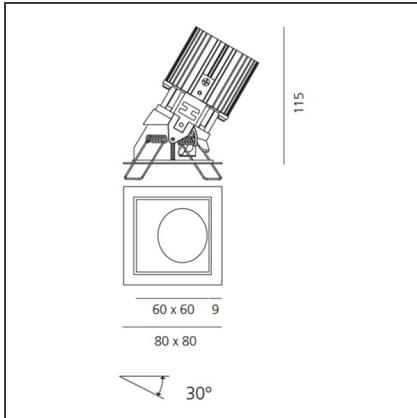

TECHNISCHE ZEICHNUNGEN

FUNKTIONEN

Artikelnummer:	M254410	Material:	aluminium
Farbe:	Schwarz/Schwarz	Serie:	Indoor
Installation:	Einbauleuchte, Deckenleuchte		

DIMENSION

Länge:	cm 8	Auschnittsform:	Quadratisch
Breite:	cm 8	Glühdrahttest:	850
Gewicht:	kg 0.2		
Einbautiefe:	cm 11.5		

TECHNISCHE ZEICHNUNGEN

FUNKTIONEN

Artikelnummer:	M254415	Material:	aluminium
Farbe:	Schwarz/Schwarz	Serie:	Indoor
Installation:	Einbauleuchte, Deckenleuchte		

DIMENSION

Länge:	cm 8	Auschnittsform:	Quadratisch
Breite:	cm 8	Glühdrahttest:	850
Gewicht:	kg 0.2		
Einbautiefe:	cm 11.5		