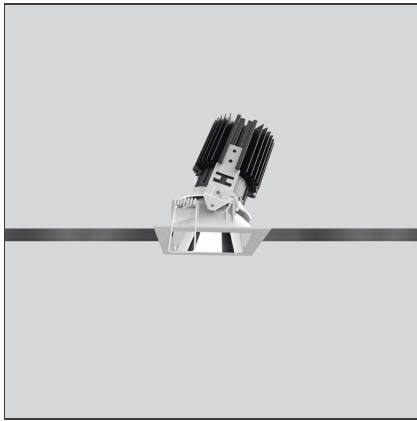

Everything 80 - Square Adjustable trim - 46° 3000k - White/Black

IP20/44

DESIGN

Ernesto Gismondi

BESCHREIBUNG

Everything ist eine innovative Familie von Einbau-Downlights für den professionellen Bereich, die höchste Lichtqualität, Energieersparnis und exzellenten Sehkomfort bietet. Mit einem umfangreichen, multioptional kombinierbaren Programm und großer Einsatzvielfalt erfüllt die Produktfamilie auch anspruchsvollste Anforderungen an Beleuchtungsqualität.