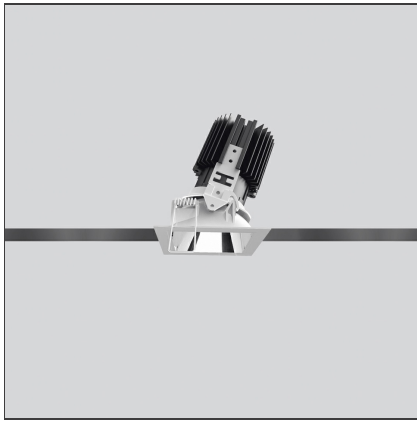

Everything 80 - Square Adjustable trim - 46° 2700k - White/Aluminium

IP20/44

DESIGN

Ernesto Gismondi

BESCHREIBUNG

Everything ist eine innovative Familie von Einbau-Downlights für den professionellen Bereich, die höchste Lichtqualität, Energieersparnis und exzellenten Sehkomfort bietet. Mit einem umfangreichen, multioptional kombinierbaren Programm und großer Einsatzvielfalt erfüllt die Produktfamilie auch anspruchsvollste Anforderungen an Beleuchtungsqualität.