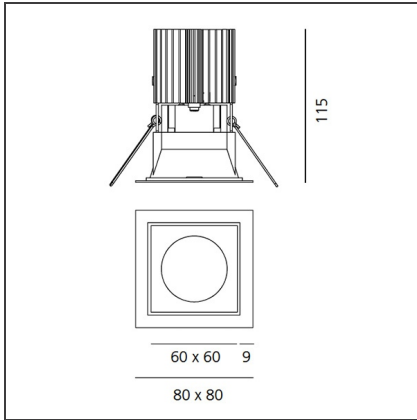

TECHNISCHE ZEICHNUNGEN

FUNKTIONEN

Artikelnummer:	M253820	Material:	aluminium
Farbe:	Weiss/Weiss	Serie:	Indoor
Installation:	Einbauleuchte, Deckenleuchte		

DIMENSION

Länge:	cm 8	Auschnittsform:	Quadratisch
Breite:	cm 8	Glühdrahttest:	850
Gewicht:	kg 0.2		
Einbautiefe:	cm 11.5		

TECHNISCHE ZEICHNUNGEN

FUNKTIONEN

Artikelnummer:	M253825	Material:	aluminium
Farbe:	Weiss/Weiss	Serie:	Indoor
Installation:	Einbauleuchte, Deckenleuchte		

DIMENSION

Länge:	cm 8	Auschnittsform:	Quadratisch
Breite:	cm 8	Glühdrahttest:	850
Gewicht:	kg 0.2		
Einbautiefe:	cm 11.5		