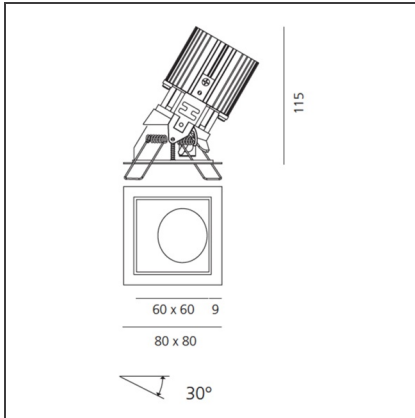

TECHNISCHE ZEICHNUNGEN

FUNKTIONEN

Artikelnummer:	M253820	Material:	aluminium
Farbe:	Weiss/Weiss	Serie:	Indoor
Installation:	Einbauleuchte, Deckenleuchte		

DIMENSION

Länge:	cm 8	Auschnittsform:	Quadratisch
Breite:	cm 8	Glühdrahttest:	850
Gewicht:	kg 0.2		
Einbautiefe:	cm 11.5		

TECHNISCHE ZEICHNUNGEN

FUNKTIONEN

Artikelnummer:	M253825	Material:	aluminium
Farbe:	Weiss/Weiss	Serie:	Indoor
Installation:	Einbauleuchte, Deckenleuchte		

DIMENSION

Länge:	cm 8	Auschnittsform:	Quadratisch
Breite:	cm 8	Glühdrahttest:	850
Gewicht:	kg 0.2		
Einbautiefe:	cm 11.5		

TECHNISCHE ZEICHNUNGEN

FUNKTIONEN

Artikelnummer:	M274010	Material:	aluminium
Farbe:	Schwarz/Aluminium	Serie:	Indoor
Installation:	Einbauleuchte, Deckenleuchte		

DIMENSION

Länge:	cm 8	Auschnittsform:	Quadratisch
Breite:	cm 8	Glühdrahttest:	850
Gewicht:	kg 0.2		
Einbautiefe:	cm 11.5		