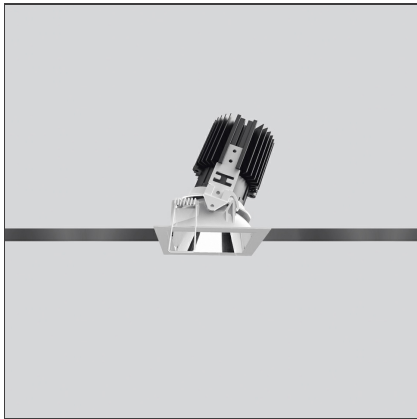

Everything 80 - Square Adjustable trim - 46° 3000k - Black/Black

IP20/44

DESIGN

Ernesto Gismondi

BESCHREIBUNG

Everything ist eine innovative Familie von Einbau-Downlights für den professionellen Bereich, die höchste Lichtqualität, Energieersparnis und exzellenten Sehkomfort bietet. Mit einem umfangreichen, multioptional kombinierbaren Programm und großer Einsatzvielfalt erfüllt die Produktfamilie auch anspruchsvollste Anforderungen an Beleuchtungsqualität.