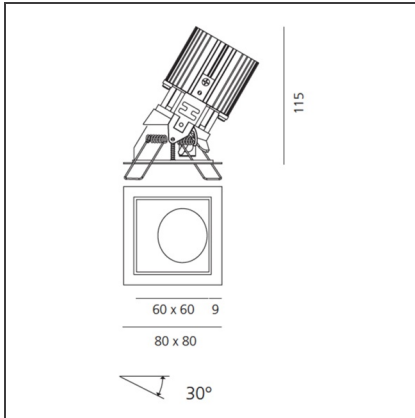

TECHNISCHE ZEICHNUNGEN

FUNKTIONEN

Artikelnummer:	M274020	Material:	aluminium
Farbe:	Weiss/Aluminium	Serie:	Indoor
Installation:	Einbauleuchte, Deckenleuchte		

DIMENSION

Länge:	cm 8	Auschnittsform:	Quadratisch
Breite:	cm 8	Glühdrahttest:	850
Gewicht:	kg 0.2		
Einbautiefe:	cm 11.5		

TECHNISCHE ZEICHNUNGEN

FUNKTIONEN

Artikelnummer:	M274025	Material:	aluminium
Farbe:	Weiss/Aluminium	Serie:	Indoor
Installation:	Einbauleuchte, Deckenleuchte		

DIMENSION

Länge:	cm 8	Auschnittsform:	Quadratisch
Breite:	cm 8	Glühdrahttest:	850
Gewicht:	kg 0.2		
Einbautiefe:	cm 11.5		