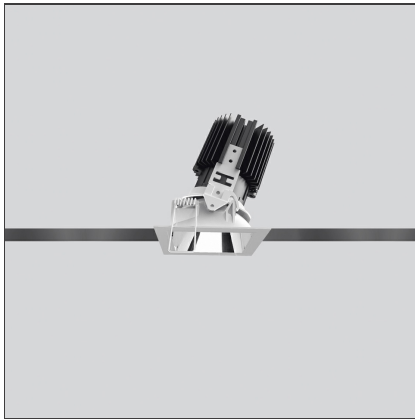

Everything 80 - Square Adjustable trim - 46° 3000k - White/White

IP20/44

DESIGN

Ernesto Gismondi

BESCHREIBUNG

Everything ist eine innovative Familie von Einbau-Downlights für den professionellen Bereich, die höchste Lichtqualität, Energieersparnis und exzellenten Sehkomfort bietet. Mit einem umfangreichen, multioptional kombinierbaren Programm und großer Einsatzvielfalt erfüllt die Produktfamilie auch anspruchsvollste Anforderungen an Beleuchtungsqualität.