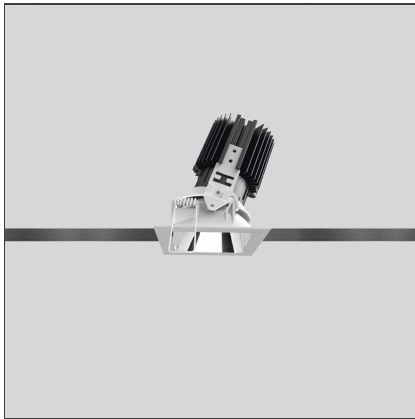

Everything 80 - Square Adjustable trim - 46° 2700k - Black/Aluminium

IP20/44

DESIGN

Ernesto Gismondi

BESCHREIBUNG

Everything ist eine innovative Familie von Einbau-Downlights für den professionellen Bereich, die höchste Lichtqualität, Energieersparnis und exzellenten Sehkomfort bietet. Mit einem umfangreichen, multioptional kombinierbaren Programm und großer Einsatzvielfalt erfüllt die Produktfamilie auch anspruchsvollste Anforderungen an Beleuchtungsqualität.