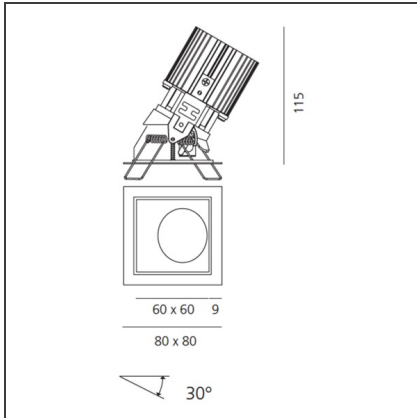

TECHNISCHE ZEICHNUNGEN

FUNKTIONEN

Artikelnummer:	M330725	Material:	aluminium
Farbe:	White/Aluminium	Serie:	Indoor
Installation:	Einbauleuchte, Deckenleuchte		

DIMENSION

Länge:	cm 8	Auschnittsform:	Quadratisch
Breite:	cm 8		
Gewicht:	kg 0.2		
Einbautiefe:	cm 11.5		

TECHNISCHE ZEICHNUNGEN

FUNKTIONEN

Artikelnummer:	M327425	Material:	aluminium
Farbe:	White/Black	Serie:	Indoor
Installation:	Einbauleuchte, Deckenleuchte		

DIMENSION

Länge:	cm 8	Auschnittsform:	Quadratisch
Breite:	cm 8		
Gewicht:	kg 0.2		
Einbautiefe:	cm 11.5		