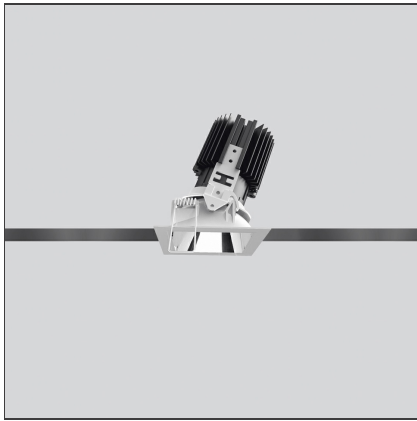

Everything 80 - Square Adjustable trim - 46° 3000k - Black/Aluminium

IP20/44

DESIGN

Ernesto Gismondi

BESCHREIBUNG

Everything ist eine innovative Familie von Einbau-Downlights für den professionellen Bereich, die höchste Lichtqualität, Energieersparnis und exzellenten Sehkomfort bietet. Mit einem umfangreichen, multioptional kombinierbaren Programm und großer Einsatzvielfalt erfüllt die Produktfamilie auch anspruchsvollste Anforderungen an Beleuchtungsqualität.