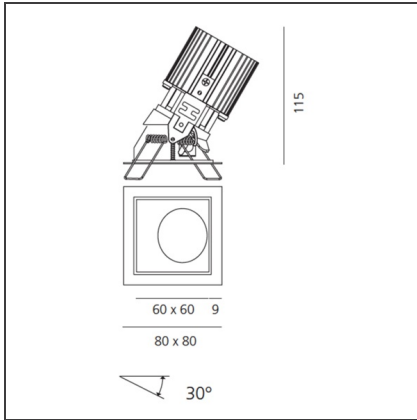

TECHNISCHE ZEICHNUNGEN

FUNKTIONEN

Artikelnummer:	M274025	Material:	aluminium
Farbe:	Weiss/Aluminium	Serie:	Indoor
Installation:	Einbauleuchte, Deckenleuchte		

DIMENSION

Länge:	cm 8	Auschnittsform:	Quadratisch
Breite:	cm 8	Glühdrahttest:	850
Gewicht:	kg 0.2		
Einbautiefe:	cm 11.5		

TECHNISCHE ZEICHNUNGEN

FUNKTIONEN

Artikelnummer:	M254420	Material:	aluminium
Farbe:	Weiss/Schwarz	Serie:	Indoor
Installation:	Einbauleuchte, Deckenleuchte		

DIMENSION

Länge:	cm 8	Auschnittsform:	Quadratisch
Breite:	cm 8	Glühdrahttest:	850
Gewicht:	kg 0.2		
Einbautiefe:	cm 11.5		

TECHNISCHE ZEICHNUNGEN

FUNKTIONEN

Artikelnummer:	M254425	Material:	aluminium
Farbe:	Weiss/Schwarz	Serie:	Indoor
Installation:	Einbauleuchte, Deckenleuchte		

DIMENSION

Länge:	cm 8	Auschnittsform:	Quadratisch
Breite:	cm 8	Glühdrahttest:	850
Gewicht:	kg 0.2		
Einbautiefe:	cm 11.5		