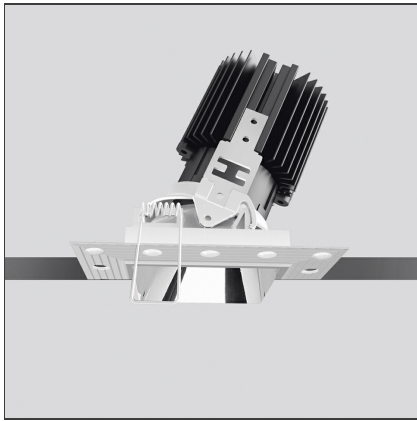

Everything 80 - Square Adjustable Trimless - 28° 2700k - Black

IP20/44

DESIGN

Ernesto Gismondi

BESCHREIBUNG

Everything ist eine innovative Familie von Einbau-Downlights für den professionellen Bereich, die höchste Lichtqualität, Energieersparnis und exzellenten Sehkomfort bietet. Mit einem umfangreichen, multioptional kombinierbaren Programm und großer Einsatzvielfalt erfüllt die Produktfamilie auch anspruchsvollste Anforderungen an Beleuchtungsqualität.