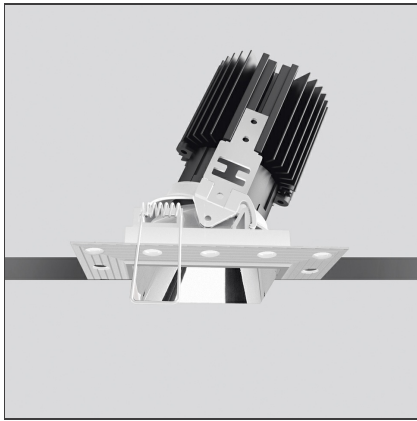

Everything 80 - Square Adjustable Trimless - 28° 2700k - White

IP20/44

DESIGN

Ernesto Gismondi

BESCHREIBUNG

Everything ist eine innovative Familie von Einbau-Downlights für den professionellen Bereich, die höchste Lichtqualität, Energieersparnis und exzellenten Sehkomfort bietet. Mit einem umfangreichen, multioptional kombinierbaren Programm und großer Einsatzvielfalt erfüllt die Produktfamilie auch anspruchsvollste Anforderungen an Beleuchtungsqualität.