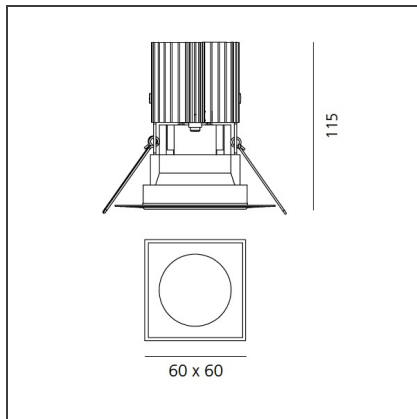

TECHNISCHE ZEICHNUNGEN

FUNKTIONEN

Artikelnummer:	M254800	Material:	aluminium
Farbe:	Weiss	Serie:	Indoor
Installation:	Einbauleuchte, Deckenleuchte		

DIMENSION

Länge:	cm 6	Auschnittsform:	Quadratisch
Breite:	cm 6	Glühdrahttest:	850
Gewicht:	kg 0.2		
Einbautiefe:	cm 11.5		

INKLUSIVE LEUCHTMITTEL

Kategorie:	LED	Farbtemperatur(K):	3000K
Anzahl:	1	CRI:	90
Watt:	13W		
Typ:	0		
Class:	A		

LUMINAIRE

Watt:	13W	Lichtstrom (lm):	1048lm
Spannung (V):	220-240 V	CCT:	3000K
		Efficiency:	100%
		Efficacy:	80.1lm/W
		CRI:	90