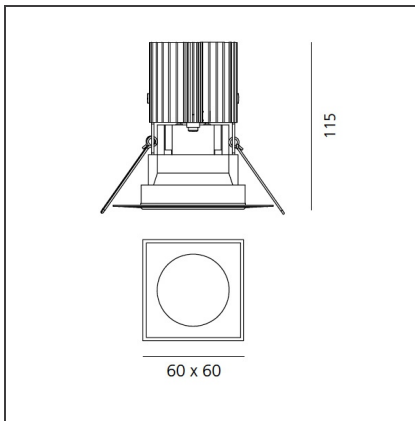

TECHNISCHE ZEICHNUNGEN

FUNKTIONEN

Artikelnummer:	M330900	Material:	aluminium
Farbe:	Aluminium	Serie:	Indoor
Installation:	Einbauleuchte, Deckenleuchte		

DIMENSION

Länge:	cm 6	Auschnittsform:	Quadratisch
Breite:	cm 6		
Gewicht:	kg 0.2		
Einbautiefe:	cm 11.5		

INKLUSIVE LEUCHTMITTEL

Kategorie:	LED	Farbtemperatur(K):	2700K
Anzahl:	1		
Watt:	13W		
Typ:	0		
Class:	A		

LUMINAIRE

Watt:	13W	Lichtstrom (lm):	1003lm
		CCT:	2700K
		CRI:	90