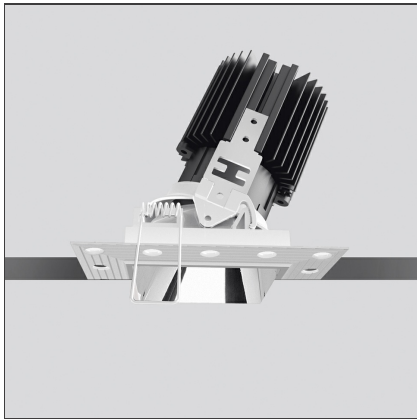

Everything 80 - Square Adjustable Trimless - 28° 3000K - White

IP20/44

DESIGN

Ernesto Gismondi

BESCHREIBUNG

Everything ist eine innovative Familie von Einbau-Downlights für den professionellen Bereich, die höchste Lichtqualität, Energieersparnis und exzellenten Sehkomfort bietet. Mit einem umfangreichen, multioptional kombinierbaren Programm und großer Einsatzvielfalt erfüllt die Produktfamilie auch anspruchsvollste Anforderungen an Beleuchtungsqualität.