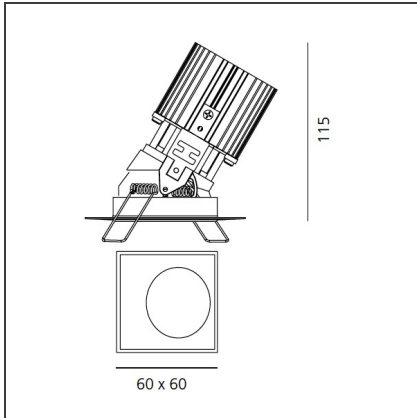

TECHNISCHE ZEICHNUNGEN

FUNKTIONEN

Artikelnummer:	M254805	Material:	aluminium
Farbe:	Weiss	Serie:	Indoor
Installation:	Einbauleuchte, Deckenleuchte		

DIMENSION

Länge:	cm 6	Auschnittsform:	Quadratisch
Breite:	cm 6	Glühdrahttest:	850
Gewicht:	kg 0.2		
Einbautiefe:	cm 11.5		

INKLUSIVE LEUCHTMITTEL

Kategorie:	LED	Farbtemperatur(K):	3000K
Anzahl:	1	CRI:	90
Watt:	13W		
Typ:	0		
Class:	A		

LUMINAIRE

Watt:	13W	Lichtstrom (lm):	1048lm
Spannung (V):	220-240 V	CCT:	3000K
		Efficiency:	100%
		Efficacy:	80.1lm/W
		CRI:	90