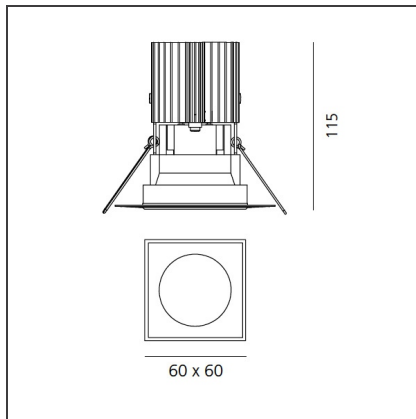

TECHNISCHE ZEICHNUNGEN

FUNKTIONEN

Artikelnummer:	M327900	Material:	aluminium
Farbe:	Black	Serie:	Indoor
Installation:	Einbauleuchte, Deckenleuchte		

DIMENSION

Länge:	cm 6	Auschnittsform:	Quadratisch
Breite:	cm 6		
Gewicht:	kg 0.2		
Einbautiefe:	cm 11.5		

INKLUSIVE LEUCHTMITTEL

Kategorie:	LED	Farbtemperatur(K):	2700K
Anzahl:	1		
Watt:	13W		
Typ:	0		
Class:	A		

LUMINAIRE

Watt:	13W	Lichtstrom (lm):	1003lm
		CCT:	2700K
		CRI:	90