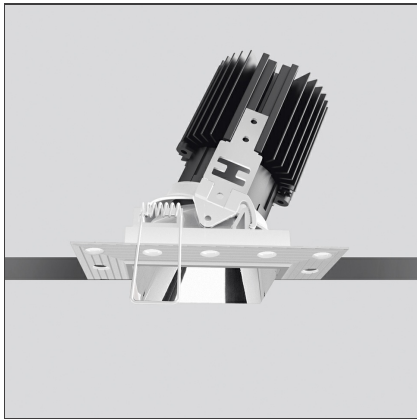

Everything 80 - Square Adjustable Trimless - 28° 2700k - Aluminium

IP20/44

DESIGN

Ernesto Gismondi

BESCHREIBUNG

Everything ist eine innovative Familie von Einbau-Downlights für den professionellen Bereich, die höchste Lichtqualität, Energieersparnis und exzellenten Sehkomfort bietet. Mit einem umfangreichen, multioptional kombinierbaren Programm und großer Einsatzvielfalt erfüllt die Produktfamilie auch anspruchsvollste Anforderungen an Beleuchtungsqualität.