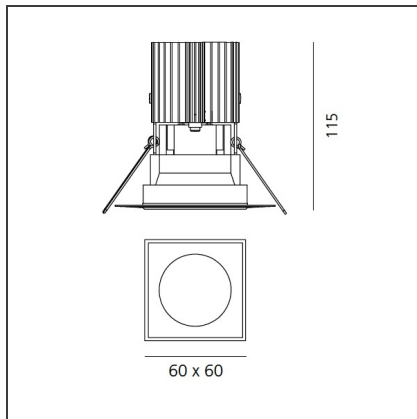

TECHNISCHE ZEICHNUNGEN

FUNKTIONEN

Artikelnummer:	M327600	Material:	aluminium
Farbe:	Weiss	Serie:	Indoor
Installation:	Einbauleuchte, Deckenleuchte		

DIMENSION

Länge:	cm 6	Auschnittsform:	Quadratisch
Breite:	cm 6		
Gewicht:	kg 0.2		
Einbautiefe:	cm 11.5		

INKLUSIVE LEUCHTMITTEL

Kategorie:	LED	Farbtemperatur(K):	2700K
Anzahl:	1		
Watt:	13W		
Typ:	0		
Class:	A		

LUMINAIRE

Watt:	13W	Lichtstrom (lm):	1003lm
		CCT:	2700K
		CRI:	90