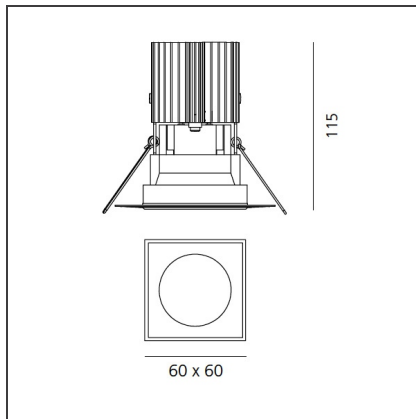

TECHNISCHE ZEICHNUNGEN

FUNKTIONEN

Artikelnummer:	M274400	Material:	aluminium
Farbe:	Aluminium	Serie:	Indoor
Installation:	Einbauleuchte, Deckenleuchte		

DIMENSION

Länge:	cm 6	Auschnittsform:	Quadratisch
Breite:	cm 6	Glühdrahttest:	850
Gewicht:	kg 0.2		
Einbautiefe:	cm 11.5		

INKLUSIVE LEUCHTMITTEL

Kategorie:	LED	Farbtemperatur(K):	3000K
Anzahl:	1	CRI:	90
Watt:	13W		
Typ:	0		
Class:	A		

LUMINAIRE

Watt:	13W	Lichtstrom (lm):	1048lm
Spannung (V):	220-240 V	CCT:	3000K
		Efficiency:	100%
		Efficacy:	80.1lm/W
		CRI:	90