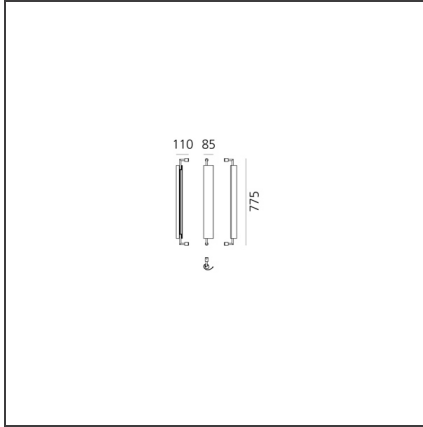

### DIMENSION

<b>Länge:</b>	cm 8.7
<b>Breite:</b>	cm 10
<b>Höhe:</b>	cm 138

### LUMINAIRE

<b>Watt:</b>	28W	<b>Lichtstrom (lm):</b>	1999lm
		<b>CCT:</b>	3000K
		<b>CRI:</b>	90
		<b>Dimmable Typology:</b>	Push

### FUNKTIONEN

<b>Artikelnummer:</b>	0980020A	<b>Material:</b>	Aluminium, Brass,
<b>Farbe:</b>	White		PET
<b>Installation:</b>	Wandleuchte	<b>Serie:</b>	Design
<b>Anwendungsbereich:</b>	Innenbeleuchtung	<b>Lichtverteilung:</b>	Indirect

### DIMENSION

<b>Länge:</b>	cm 8.7
<b>Breite:</b>	cm 10
<b>Höhe:</b>	cm 81.7