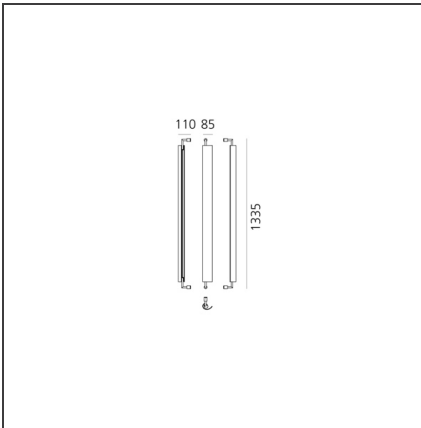

### FUNKTIONEN

<b>Artikelnummer:</b>	0981020A	<b>Material:</b>	Aluminium, Brass,
<b>Farbe:</b>	White		PET
<b>Installation:</b>	Wandleuchte	<b>Serie:</b>	Design
<b>Anwendungsbereich:</b>	Innenbeleuchtung	<b>Lichtverteilung:</b>	Indirect

### DIMENSION

<b>Länge:</b>	cm 8.7
<b>Breite:</b>	cm 10
<b>Höhe:</b>	cm 138

### LUMINAIRE

<b>Watt:</b>	28W	<b>Lichtstrom (lm):</b>	1999lm
		<b>CCT:</b>	3000K
		<b>CRI:</b>	90
		<b>Dimmable Typology:</b>	Push

### DIMENSION

<b>Länge:</b>	cm 8.7
<b>Breite:</b>	cm 10
<b>Höhe:</b>	cm 81.7