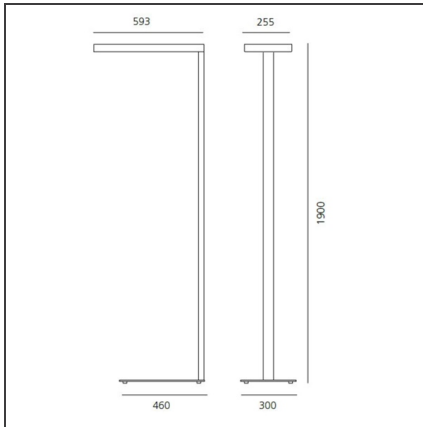

TECHNISCHE ZEICHNUNGEN

FUNKTIONEN

Artikelnummer:	M036221	Material:	Aluminium und Stahl
Farbe:	Weiss	Serie:	Indoor
Installation:	Stehleuchte	Einsatzbereich:	Büros
Anwendungsbereich:	Innenbeleuchtung	Lichtverteilung:	direkt/indirekt

DIMENSION

Länge:	cm 59,3
Breite:	cm 25,5
Höhe:	cm 190
Gewicht:	kg 14

INKLUSIVE LEUCHTMITTEL

Kategorie:	LED	Farbtemperatur(K):	3000K
Anzahl:	1	Color Tolerance:	MacAdam 4SDCM
Watt:	26W	CRI:	>80
Lichtstrom (lm):	2510lm	Efficacy:	96lm/W
Typ:	0	Service Life:	L70(6K)>36000h
Class:	A		
Kategorie:	LED	Farbtemperatur(K):	3000K
Anzahl:	1	Color Tolerance:	MacAdam 3SDCM
Watt:	44W	CRI:	>80
Lichtstrom (lm):	3902lm	Efficacy:	89lm/W
Typ:	0	Service Life:	L70(6K)>36000h
Class:	A		

LUMINAIRE

Power Supply:	Elektronisch Dimmbar Integriert	Lichtstrom (lm):	5386lm
Watt:	81.0W	CCT:	3000K
Spannung (V):	220V-240V	Efficiency:	100%
		Efficacy:	66.49lm/W
		CRI:	80