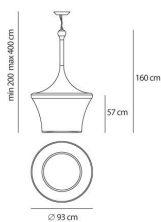

PRODUKTDATENBLATT

Calenda

Calenda Sospensione

Weiss

FLUO / LED Aussetzung

⊕ 650° IP65

Watt	Lichtstrom (lm)	CCT	Color	Code	Produktname
220W + 3,5W	19200lm	3000K	○	1729010A	Calenda

Designer