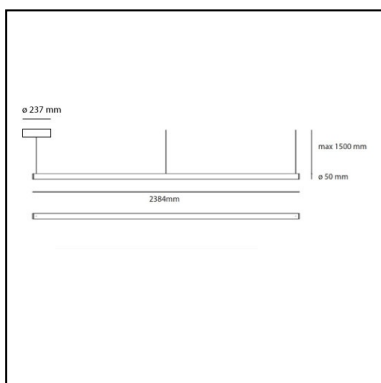

LUMINAIRE

- Watt: **63W**
- Spannung (V): **220-240V**
- Lichtstrom (lm): **6968lm**
- CCT: **3000K**
- Efficiency: **81%**
- Efficacy: **110.61lm/W**
- CRI: **80**
- Dimmable Typology: **Push/DALI**

Anmerkungen

Patent Pending MI102016000025996.
Constant current SELV.

BESCHREIBUNG

Alphabet of light ist eine Lichtsprache, um Freiheit zu kommunizieren. Es handelt sich um ein elementares Prinzip, welches ein offenes System erzeugt. Angefangen bei einem Abakus geometrischer Grundelemente entwirft BIG eine neue Schriftart, die sich in Licht ausdrückt - einem Alphabet, mit welchem Gedanken beschrieben und ausgedrückt werden, ein Werkzeug zum Modellieren von Räumen. Es ermöglicht, Licht sowohl mit Worten als auch mit graphischen Zeichen im Raum zu zeichnen. Zwei lineare Elemente mit unterschiedlichen Längen und zwei Rundscheiben laufen parallel zum System aus Buchstaben, Zahlen und Symbolen. Das kreisförmige Element ist in zwei Durchmessern erhältlich und teilt sich in Module, die es ermöglichen, die linearen Elemente entsprechend unterschiedlichen Winkeln zu kombinieren, welche von Mal zu Mal verschiedene Geometrien zeichnen. Diese einfachen Grundmodule von präzisen geometrischen Proportionen können miteinander kombiniert werden und unendliche einfache oder komplexere, lineare oder krummlinige Lichtstrukturen erzeugen, indem Hängegebilde definiert werden, welche in den Raum eintreten und der Architektur und der Funktionalität der Räume folgen. Das Konzept des BIG verbindet sich mit der optoelektronischen Kompetenz von Artemide, ein innovatives Konstruktionsprinzip zu definieren sowie ein kontinuierliches und behagliches Licht wiederzugeben. Diese minimale Präsenz umschließt eine sehr hohe optoelektronische und mechanisch patentierte Innovation.

ARTIKELNUMMER: 1208000A

FUNKTIONEN

- Artikelnummer: **1208000A**
- Farbe: **White**
- Installation: **Pendelleuchte**
- Material: **Methacrylate, aluminum**
- Serie: **Design Collection**
- Anwendungsbereich: **Innenbeleuchtung**
- Lichtverteilung: **Diffused**
- design: **BIG - Bjarke Ingels Group**

DIMENSION

- Länge: **cm 238**
- Höhe: **cm 5**
- Max Höhe von der Decke: **cm 150**
- Glühdrahttest: **650°**

INKLUSIVE LICHTQUELLEN