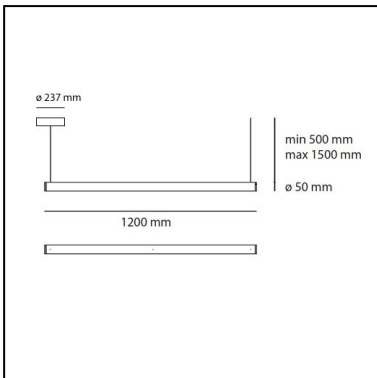

LUMINAIRE

- Watt: **35W**
- Spannung (V): **220-240V**
- Lichtstrom (lm): **3484lm**
- CCT: **3000K**
- Efficiency: **81%**
- Efficacy: **99.55lm/W**
- CRI: **80**
- Dimmable Typology: **Push & APP**

Anmerkungen

Patent Pending MI102016000025996.
Constant current SELV.

BESCHREIBUNG

Alphabet of light ist eine Lichtsprache, um Freiheit zu kommunizieren. Es handelt sich um ein elementares Prinzip, welches ein offenes System erzeugt. Angefangen bei einem Abakus geometrischer Grundelemente entwirft BIG eine neue Schriftart, die sich in Licht ausdrückt - einem Alphabet, mit welchem Gedanken beschrieben und ausgedrückt werden, ein Werkzeug zum Modellieren von Räumen. Es ermöglicht, Licht sowohl mit Worten als auch mit graphischen Zeichen im Raum zu zeichnen. Zwei lineare Elemente mit unterschiedlichen Längen und zwei Rundscheiben laufen parallel zum System aus Buchstaben, Zahlen und Symbolen. Das kreisförmige Element ist in zwei Durchmessern erhältlich und teilt sich in Module, die es ermöglichen, die linearen Elemente entsprechend unterschiedlichen Winkeln zu kombinieren, welche von Mal zu Mal verschiedene Geometrien zeichnen. Diese einfachen Grundmodule von präzisen geometrischen Proportionen können miteinander kombiniert werden und unendliche einfache oder komplexere, lineare oder krummlinige Lichtstrukturen erzeugen, indem Hängegebilde definiert werden, welche in den Raum eintreten und der Architektur und der Funktionalität der Räume folgen. Das Konzept des BIG verbindet sich mit der optoelektronischen Kompetenz von Artemide, ein innovatives Konstruktionsprinzip zu definieren sowie ein kontinuierliches und behagliches Licht wiederzugeben. Diese minimale Präsenz umschließt eine sehr hohe optoelektronische und mechanisch patentierte Innovation.

ARTIKELNUMMER: 1204000APP

FUNKTIONEN

- Artikelnummer: **1204000APP**
- Farbe: **White**
- Installation: **Pendelleuchte**
- Material: **Methacrylate, aluminum**
- Serie: **Design Collection**
- Anwendungsbereich: **Innenbeleuchtung**
- Lichtverteilung: **Diffused**
- design: **BIG - Bjarke Ingels Group**

DIMENSION

- Länge: **cm 120**
- Höhe: **cm 5**
- Max Höhe von der Decke: **cm 150**
- Glühdrahttest: **650°**

INKLUSIVE LICHTQUELLEN