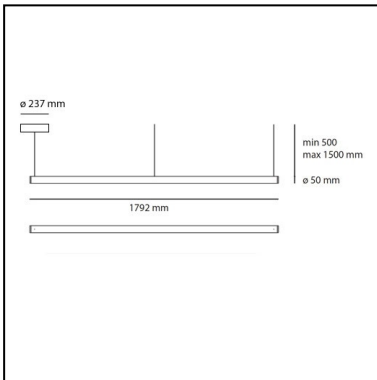

Artemide[®]

Artemide Presentation

↪ 23

Alphabet of light linear 180 suspension

BIG - Bjarke Ingels Group

IP20    Dimmbar: 

LUMINAIRE

- Watt: **50W**
- Spannung (V): **220-240V**
- Lichtstrom (lm): **5226lm**
- CCT: **3000K**
- Efficiency: **81%**
- Efficacy: **104.52lm/W**
- CRI: **80**
- Dimmable Typology: **Push/DALI**

DIMENSION

- Länge: **cm 179**
- Höhe: **cm 5**
- Max Höhe von der Decke: **cm 150**
- Glühdrahttest: **650°**

INKLUSIVE LICHTQUELLEN

- Kategorie: **Led**
- Anzahl: **1**
- Farbtemperatur(K): **3000K**
- CRI: **80**
- Color Tolerance: **MacAdam 2SDCM**
- Service Life: **L80 (10K) 55000h**

DIMENSION

- Länge: **cm 120**
- Höhe: **cm 5**
- Max Höhe von der Decke: **cm 150**
- Glühdrahttest: **650°**

INKLUSIVE LICHTQUELLEN

- Kategorie: **Led**
- Anzahl: **1**
- Farbtemperatur(K): **3000K**
- CRI: **80**
- Color Tolerance: **MacAdam 2SDCM**
- Service Life: **L80 (10K) 55000h**

DIMENSION

- Länge: **cm 238**
- Höhe: **cm 5**
- Max Höhe von der Decke: **cm 150**
- Glühdrahttest: **650°**

INKLUSIVE LICHTQUELLEN

- Kategorie: **Led**
- Anzahl: **1**
- Farbtemperatur(K): **3000K**
- CRI: **80**
- Color Tolerance: **MacAdam 2SDCM**
- Service Life: **L80 (10K) 55000h**