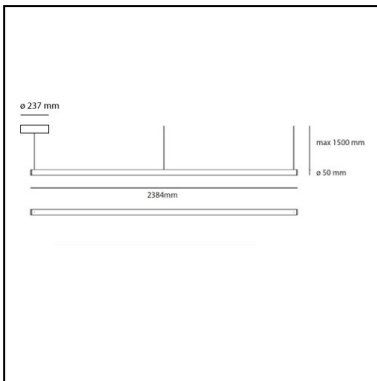

LUMINAIRE

- Watt: **63W**
- Spannung (V): **220-240V**
- Lichtstrom (lm): **6968lm**
- CCT: **3000K**
- Efficiency: **81%**
- Efficacy: **110.61lm/W**
- CRI: **80**
- Dimmable Typology: **Push & APP**

Anmerkungen

Patent Pending MI102016000025996.
Constant current SELV.

BESCHREIBUNG

Alphabet of light ist eine Lichtsprache, um Freiheit zu kommunizieren. Es handelt sich um ein elementares Prinzip, welches ein offenes System erzeugt. Angefangen bei einem Abakus geometrischer Grundelemente entwirft BIG eine neue Schriftart, die sich in Licht ausdrückt - einem Alphabet, mit welchem Gedanken beschrieben und ausgedrückt werden, ein Werkzeug zum Modellieren von Räumen. Es ermöglicht, Licht sowohl mit Worten als auch mit graphischen Zeichen im Raum zu zeichnen. Zwei lineare Elemente mit unterschiedlichen Längen und zwei Rundscheiben laufen parallel zum System aus Buchstaben, Zahlen und Symbolen. Das kreisförmige Element ist in zwei Durchmessern erhältlich und teilt sich in Module, die es ermöglichen, die linearen Elemente entsprechend unterschiedlichen Winkeln zu kombinieren, welche von Mal zu Mal verschiedene Geometrien zeichnen. Diese einfachen Grundmodule von präzisen geometrischen Proportionen können miteinander kombiniert werden und unendliche einfache oder komplexere, lineare oder krummlinige Lichtstrukturen erzeugen, indem Hängegebilde definiert werden, welche in den Raum eintreten und der Architektur und der Funktionalität der Räume folgen. Das Konzept des BIG verbindet sich mit der optoelektronischen Kompetenz von Artemide, ein innovatives Konstruktionsprinzip zu definieren sowie ein kontinuierliches und behagliches Licht wiederzugeben. Diese minimale Präsenz umschließt eine sehr hohe optoelektronische und mechanisch patentierte Innovation.

ARTIKELNUMMER: 1208000APP

FUNKTIONEN

- Artikelnummer: **1208000APP**
- Farbe: **White**
- Installation: **Pendelleuchte**
- Material: **Methacrylate, aluminum**
- Serie: **Design Collection**
- Anwendungsbereich: **Innenbeleuchtung**
- Lichtverteilung: **Diffused**
- design: **BIG - Bjarke Ingels Group**

DIMENSION

- Länge: **cm 238**
- Höhe: **cm 5**
- Max Höhe von der Decke: **cm 150**
- Glühdrahttest: **650°**

INKLUSIVE LICHTQUELLEN