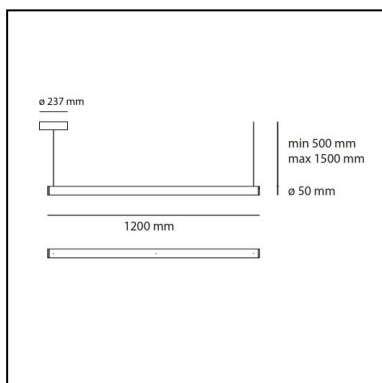

LUMINAIRE

- Watt: **35W**
- Spannung (V): **220-240V**
- Lichtstrom (lm): **3484lm**
- CCT: **3000K**
- Efficiency: **81%**
- Efficacy: **99.55lm/W**
- CRI: **80**
- Dimmable Typology: **Push/DALI**

Anmerkungen

Patent Pending MI102016000025996.
Constant current SELV.

BESCHREIBUNG

Alphabet of light ist eine Lichtsprache, um Freiheit zu kommunizieren. Es handelt sich um ein elementares Prinzip, welches ein offenes System erzeugt. Angefangen bei einem Abakus geometrischer Grundelemente entwirft BIG eine neue Schriftart, die sich in Licht ausdrückt - einem Alphabet, mit welchem Gedanken beschrieben und ausgedrückt werden, ein Werkzeug zum Modellieren von Räumen. Es ermöglicht, Licht sowohl mit Worten als auch mit graphischen Zeichen im Raum zu zeichnen. Zwei lineare Elemente mit unterschiedlichen Längen und zwei Rundscheiben laufen parallel zum System aus Buchstaben, Zahlen und Symbolen. Das kreisförmige Element ist in zwei Durchmessern erhältlich und teilt sich in Module, die es ermöglichen, die linearen Elemente entsprechend unterschiedlichen Winkeln zu kombinieren, welche von Mal zu Mal verschiedene Geometrien zeichnen. Diese einfachen Grundmodule von präzisen geometrischen Proportionen können miteinander kombiniert werden und unendliche einfache oder komplexere, lineare oder krummlinige Lichtstrukturen erzeugen, indem Hängegebilde definiert werden, welche in den Raum eintreten und der Architektur und der Funktionalität der Räume folgen. Das Konzept des BIG verbindet sich mit der optoelektronischen Kompetenz von Artemide, ein innovatives Konstruktionsprinzip zu definieren sowie ein kontinuierliches und behagliches Licht wiederzugeben. Diese minimale Präsenz umschließt eine sehr hohe optoelektronische und mechanisch patentierte Innovation.

ARTIKELNUMMER: 1204000A

FUNKTIONEN

- Artikelnummer: **1204000A**
- Farbe: **White**
- Installation: **Pendelleuchte**
- Material: **Methacrylate, aluminum**
- Serie: **Design Collection**
- Anwendungsbereich: **Innenbeleuchtung**
- Lichtverteilung: **Diffused**
- design: **BIG - Bjarke Ingels Group**

DIMENSION

- Länge: **cm 120**
- Höhe: **cm 5**
- Max Höhe von der Decke: **cm 150**
- Glühdrahttest: **650°**

INKLUSIVE LICHTQUELLEN