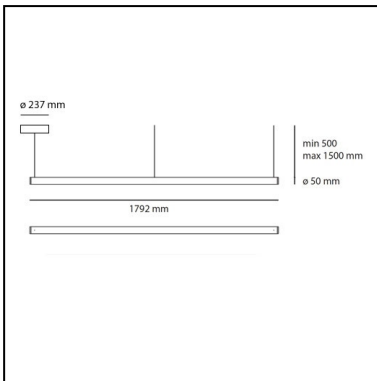

LUMINAIRE

- Watt: **50W**
- Spannung (V): **220-240V**
- Lichtstrom (lm): **5226lm**
- CCT: **3000K**
- Efficiency: **81%**
- Efficacy: **104.52lm/W**
- CRI: **80**
- Dimmable Typology: **Push & APP**

Anmerkungen

Patent Pending MI102016000025996.
Constant current SELV.

BESCHREIBUNG

Alphabet of light ist eine Lichtsprache, um Freiheit zu kommunizieren. Es handelt sich um ein elementares Prinzip, welches ein offenes System erzeugt. Angefangen bei einem Abakus geometrischer Grundelemente entwirft BIG eine neue Schriftart, die sich in Licht ausdrückt - einem Alphabet, mit welchem Gedanken beschrieben und ausgedrückt werden, ein Werkzeug zum Modellieren von Räumen. Es ermöglicht, Licht sowohl mit Worten als auch mit graphischen Zeichen im Raum zu zeichnen. Zwei lineare Elemente mit unterschiedlichen Längen und zwei Rundscheiben laufen parallel zum System aus Buchstaben, Zahlen und Symbolen. Das kreisförmige Element ist in zwei Durchmessern erhältlich und teilt sich in Module, die es ermöglichen, die linearen Elemente entsprechend unterschiedlichen Winkeln zu kombinieren, welche von Mal zu Mal verschiedene Geometrien zeichnen. Diese einfachen Grundmodule von präzisen geometrischen Proportionen können miteinander kombiniert werden und unendliche einfache oder komplexere, lineare oder krummlinige Lichtstrukturen erzeugen, indem Hängegebilde definiert werden, welche in den Raum eintreten und der Architektur und der Funktionalität der Räume folgen. Das Konzept des BIG verbindet sich mit der optoelektronischen Kompetenz von Artemide, ein innovatives Konstruktionsprinzip zu definieren sowie ein kontinuierliches und behagliches Licht wiederzugeben. Diese minimale Präsenz umschließt eine sehr hohe optoelektronische und mechanisch patentierte Innovation.

ARTIKELNUMMER: 1205000APP

FUNKTIONEN

- Artikelnummer: **1205000APP**
- Farbe: **White**
- Installation: **Pendelleuchte**
- Material: **Methacrylate, aluminum**
- Serie: **Design Collection**
- Anwendungsbereich: **Innenbeleuchtung**
- Lichtverteilung: **Diffused**
- design: **BIG - Bjarke Ingels Group**

DIMENSION

- Länge: **cm 179**
- Höhe: **cm 5**
- Max Höhe von der Decke: **cm 150**
- Glühdrahttest: **650°**

INKLUSIVE LICHTQUELLEN