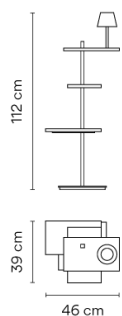

SUITE

Design von Jordi Vilardell & Meritxell Vidal.

Referenz

6012.

Anwendung

Stehleuchten

Installationstyp

Aufbau

Beschreibung

Suite als Stehleuchte mit vielfältiger Funktionalität, bei der sich Materie und Licht in einem Körper vereinen. Suite bietet verschiedene Regalfächen, z. B. mit LED-Beleuchtung und USB-Ladeanschluss. Design von Jordi Vilardell und Meritxell Vidal. Erhältlich in zwei Farben: Dunkelbraun und Weiß.

Diffusor

Diffusor aus Polycarbonat

Materialien

Regal: Alu

Diffuser: Polycarbonat

Rohr vertikal: Stahl

Basis: Edelstahl

Finish

6012-14 Lack dunkelbraun matt (RAL 8019)

6012-93 Lack weiss matt (RAL 9016)

Skizze