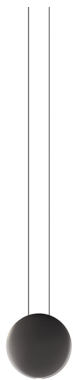

2500

Design von Lieve Altherr Molina

Cosmos ist eine skulpturale Pendelleuchte. Design von Lieve, Altherr und Molina. Erhältlich in verschiedenen Farben: Schokoladenbraun, Grün und Hellgrau.

Modellblatt

Optional: Zusätzliche Kabellänge
Mindest. Menge, Aufpreis und zusätzliche
Lieferzeit gelten [DE]

Farbe	 14 Lack dunkelbraun matt RAL 8019
	 66 Hellgrau Pantone 403
	 62 Grün Pantone 5645

LED-Temperaturfarbe 2700 K

Dimmen On/ Off / 1-10V PUSH
Optional DALI or Casambi
Mindest. Menge, Aufpreis und
zusätzliche Lieferzeit gelten [DE]

Installationstyp Surface Canopy

Materialien Körper: ABS
Scheibe: Stahl

Lichtquelle 1 x LED 4,48W 350mA
E

LED CRI>80 490 lm 108.8
2700 K

Driver CC - Constant Current 350
100-240 V 50/60 HZ

Bi-volt 50-60Hz

Anwendung Pendelleuchten