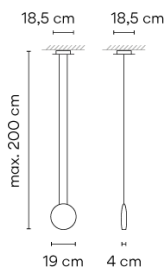

2500

Design von Lieve Altherr Molina

Cosmos ist eine skulpturale Pendelleuchte. Design von Lieve, Altherr und Molina. Erhältlich in verschiedenen Farben: Schokoladenbraun, Grün und Hellgrau.

Modellblatt

Optional: Zusätzliche Kabellänge
Mindest. Menge, Aufpreis und zusätzliche
Lieferzeit gelten [DE]

Farbe	14 Lack dunkelbraun matt RAL 8019
	66 Hellgrau Pantone 403
	62 Grün Pantone 5645

LED-Temperaturfarbe 2700 K

Dimmen On/ Off / 1-10V PUSH
Optional DALI or Casambi
Mindest. Menge, Aufpreis und
zusätzliche Lieferzeit gelten [DE]

Installationstyp Surface Canopy

Materialien Körper: ABS
Scheibe: Stahl

Lichtquelle 1 x LED 4,48W 350mA
E

LED CRI>80 490 lm 108.8
2700 K

Driver CC - Constant Current 350
100-240 V 50/60 HZ

Bi-volt 50-60Hz

Anwendung Pendelleuchten

Verpackung 1 Kartons
0.265 m x 0.265 m x 0.165 m
Bruttogewicht 2.1
Nettogewicht 1.62
Vol. 0.0115

Lichteffect

Allgemeinbeleuchtung

Beleuchtungskörper für die allgemeine
Beleuchtung, dessen lichtundurchlässiger Schirm
das Licht mit höherer Intensität nach oben
und/oder unten lenkt.